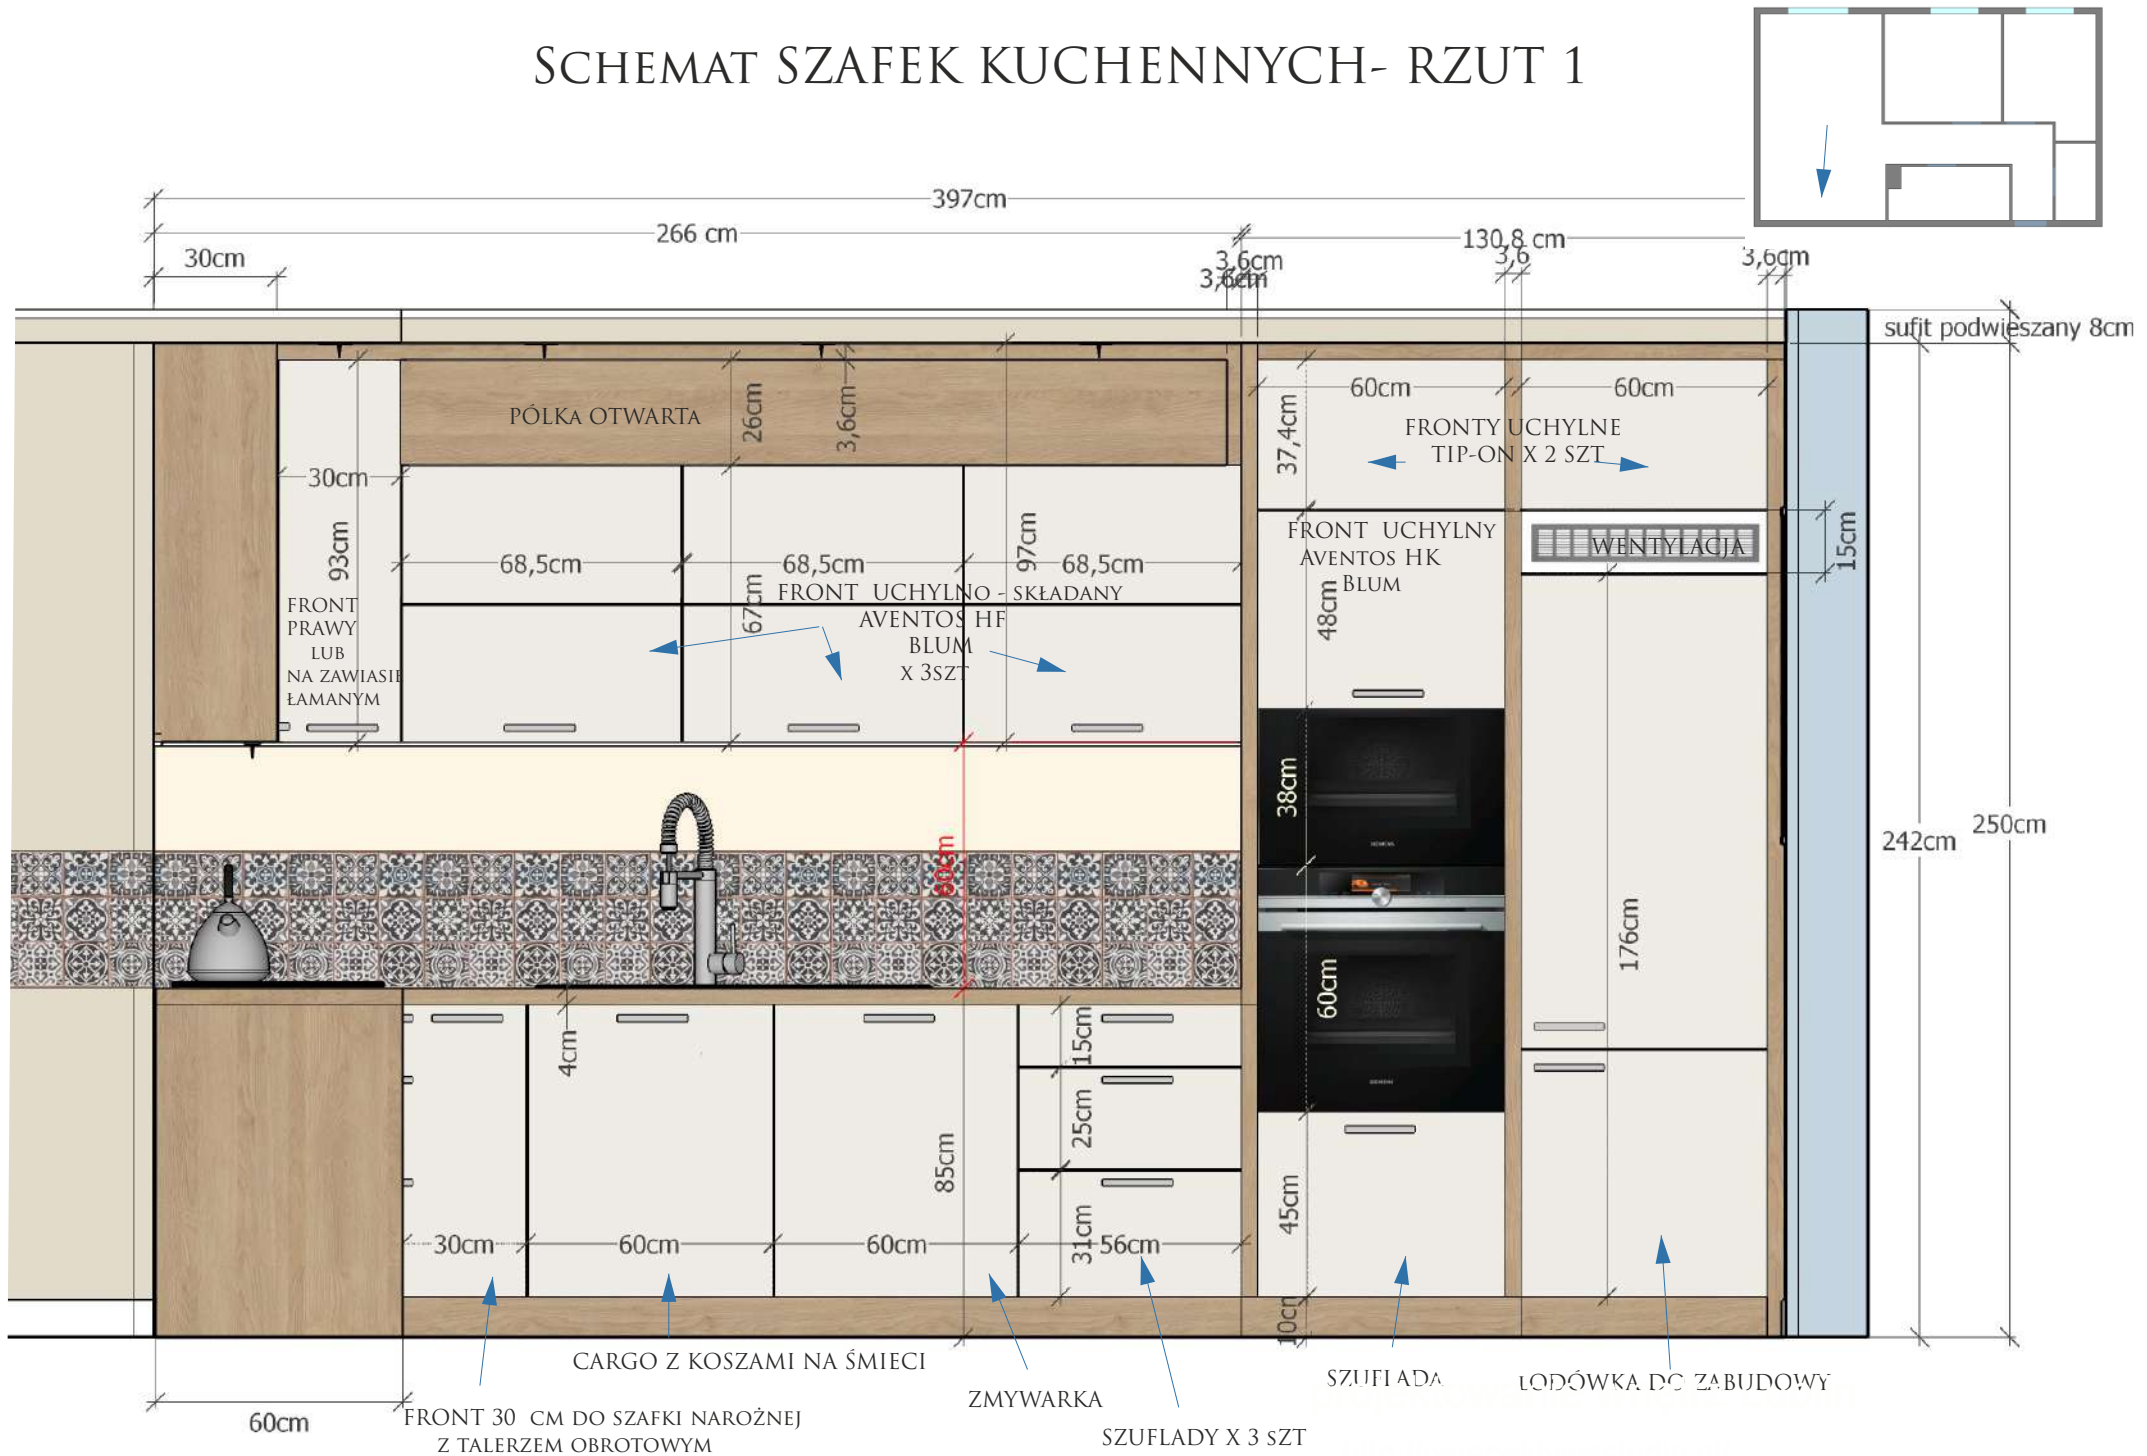

ITALUX
ZEN
30CM
CENA 468ZŁ

EGLO
TOWNSHED
SZER 100 CM
CENA 519ZŁ

ITALUX
WINDSON LED
92X12 CM H=MAX 150 CM
CENA 671ZŁ

PROJEKT
MEBLI NA WYMIAR
LUBLIN

INWESTOR: P. ZADOWOLONA

PERSPEKTYWA
STUDIO

WYKONANIE: AGNIESZKA STEPUCH

607 54 24 74

KUCHNIA SALON PRZEDPOKÓJ

UKŁAD FUNKCJONALNY- RZUT Z GÓRY
- WYMIARY MEBL, WYMIARY KOMUNIKACYJNE

WIZUALIZACJE

WIZUALIZACJE

SCHEMAT SZAFEK KUCHENNYCH- RZUT 1

SCHEMAT SZAFEK KUCHENNYCH- RZUT 2

SCHEMAT STOŁU

(Z MOŻLIWOŚCIĄ ROZŁOŻENIA)

MECHANIZM /SPOSÓB ROZKŁADANIA DOWOLNY

SCHEMAT ZABUDOWY MEBLOWEJ MEBŁOŚCIANKA WOKÓŁ TV RZUT RÓWNOLEGŁY

POKÓJ DZIEWCZYNEK

UKŁAD FUNKcjONALNY- RZUT Z GÓRY

WIZUALIZACJE

SCHEMAT SZAFY- FRONT RZUT 1

SCHEMAT SZAFY-WNĘTRZE RZUT 2

ŁAZIENKA

UKŁAD FUNKCJONALNY- RZUT Z GÓRY
- WYMIARY MERIT WYMIARY KOMUNIKACYJNE

WIZUALIZACJE

SCHEMAT SZAFEK ŁAZIENKOWYCH - RZUT 1

GARDEROBA

UKŁAD FUNKCJONALNY- RZUT Z GÓRY

WIZUALIZACJE