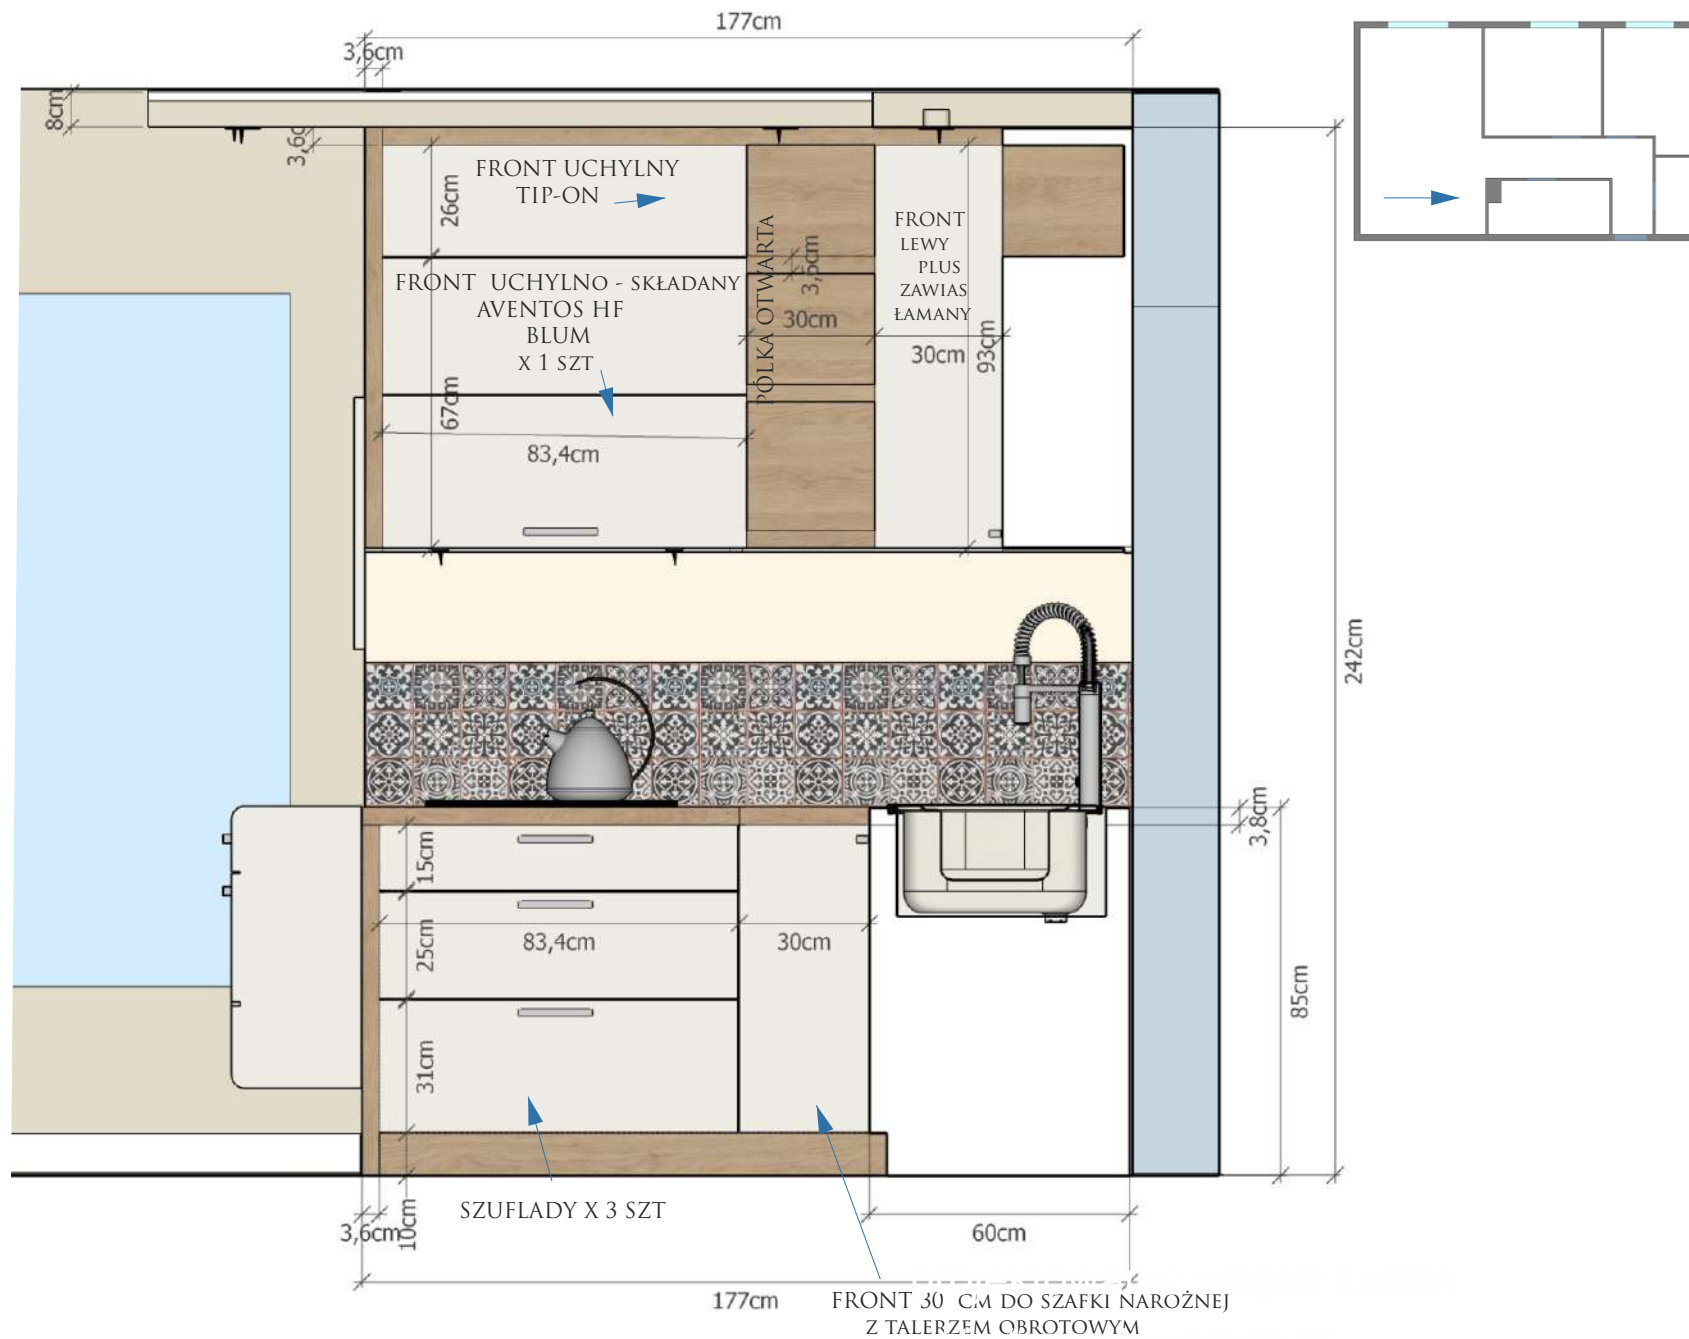

ITALUX
ZEN
30CM
CENA 468ZŁ

EGLO
TOWNSHED
SZER 100 CM
CENA 519ZŁ

ITALUX
WINDSON LED
92X12 CM H=MAX 150 CM
CENA 671ZŁ

PROJEKT
MEBLI NA WYMIAR
LUBLIN

INWESTOR: P. ZADOWOLONA

PERSPEKTYWA
STUDIO

WYKONANIE: AGNIESZKA STEPUCH

607 54 24 74

KUCHNIA SALON PRZEDPOKÓJ

UKŁAD FUNKCJONALNY- RZUT Z GÓRY
- WYMIARY MEBL, WYMIARY KOMUNIKACYJNE

WIZUALIZACJE

WIZUALIZACJE

SCHEMAT SZAFEK KUCHENNYCH- RZUT 1

SCHEMAT SZAFEK KUCHENNYCH- RZUT 2

SCHEMAT STOŁU

(Z MOŻLIWOŚCIĄ ROZŁOŻENIA)

MECHANIZM /SPOSÓB ROZKŁADANIA DOWOLNY

SCHEMAT ZABUDOWY MEBLOWEJ MEBŁOŚCIANKA WOKÓŁ TV RZUT RÓWNOLEGŁY

POKÓJ DZIEWCZYNEK

UKŁAD FUNKcjONALNY- RZUT Z GÓRY

WIZUALIZACJE

SCHEMAT SZAFY- FRONT RZUT 1

SCHEMAT SZAFY-WNĘTRZE RZUT 2

ŁAZIENKA

UKŁAD FUNKCJONALNY- RZUT Z GÓRY
- WYMIARY MERIT WYMIARY KOMUNIKACYJNE

WIZUALIZACJE

SCHEMAT SZAFEK ŁAZIENKOWYCH - RZUT 1

GARDEROBA

UKŁAD FUNKCJONALNY- RZUT Z GÓRY

WIZUALIZACJE