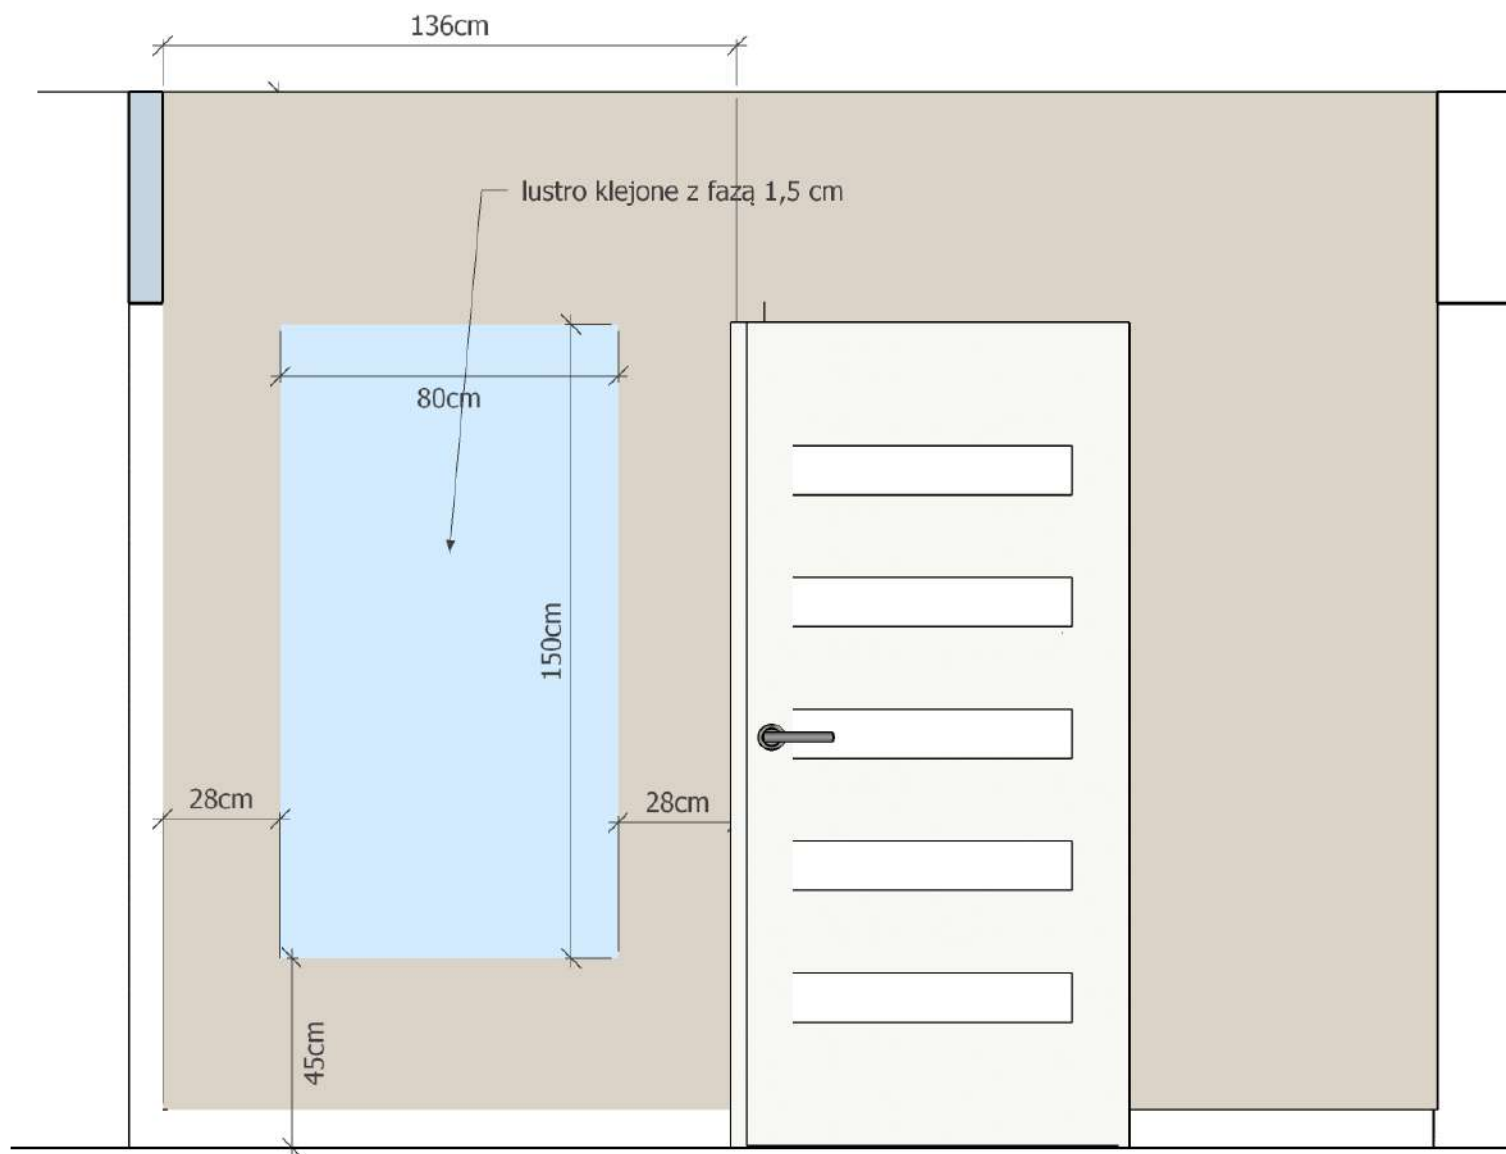

PROJEKT PRZYŁĄCZY WODNO - KANALIZACYJNYCH

ROZMIESZCZENIE PUNKTÓW ŚWIETLNYCH W SUFICIE PODWIESZANYM KUCHNIA, PRZEDPOKÓJ WYMIARY SUFITU

SCHEMAT UŁOŻENIA PODŁÓG

PODŁOGA PANEL:

SUMA CAŁOŚĆ: 48,1 m.2

LISTWY PRZYPODŁOGOWE BIAŁE H=9CM- CAŁOŚĆ MIESZKANIA = 43,58 MB

POKÓJ DZIEWCZYNEK

Y 484

G 303

sufity J 503

projektowanie wnętrz Lublin

www.wystrzezenie.pl

SCHEMAT ARANŻACJI ŚCIANY Z TV - RZUT 1 LOKALIZACJA TV ORAZ GNIAZD ELEKTRYCZNYCH

4 RZĘDY PŁYTKI INCANA MODRENO FROST 37,5CM X10CM = 100 SZT

SCHEMAT ARANŻACJI ŚCIANY Z OKNEM - RZUT 2

!!!! LUB DWIE PŁYTKI INCANA MODRENO FROST 37,5CM X2 = 75 CM. (1.87M²)
50 SZT.

LOKALIZACJA LUSTRA W PRZEDPOKOJU - RZUT 3

SCHEMAT MONTAŻU PŁYTEK KUCHNIA,+ KOMUNIKACJA - RZUT 4

SCHEMAT MONTAŻU PŁYTEK KUCHNIA - RZUT 5

ŁAZIENKA

UWAGA!

PODANE WYMIARY UWZGLĘDNIJĄ FUGĘ 2MM

WYMIARY POMIESZCZENIA NIE SĄ WYMIARAMI Z NATURY,
PROJEKT WYKONANY ZOSYTAŁNA PODSTAWIE RZUTÓW DEWELOPERSKICH

NALEŻY DOKONAĆ KOREKTY WYMIARÓW