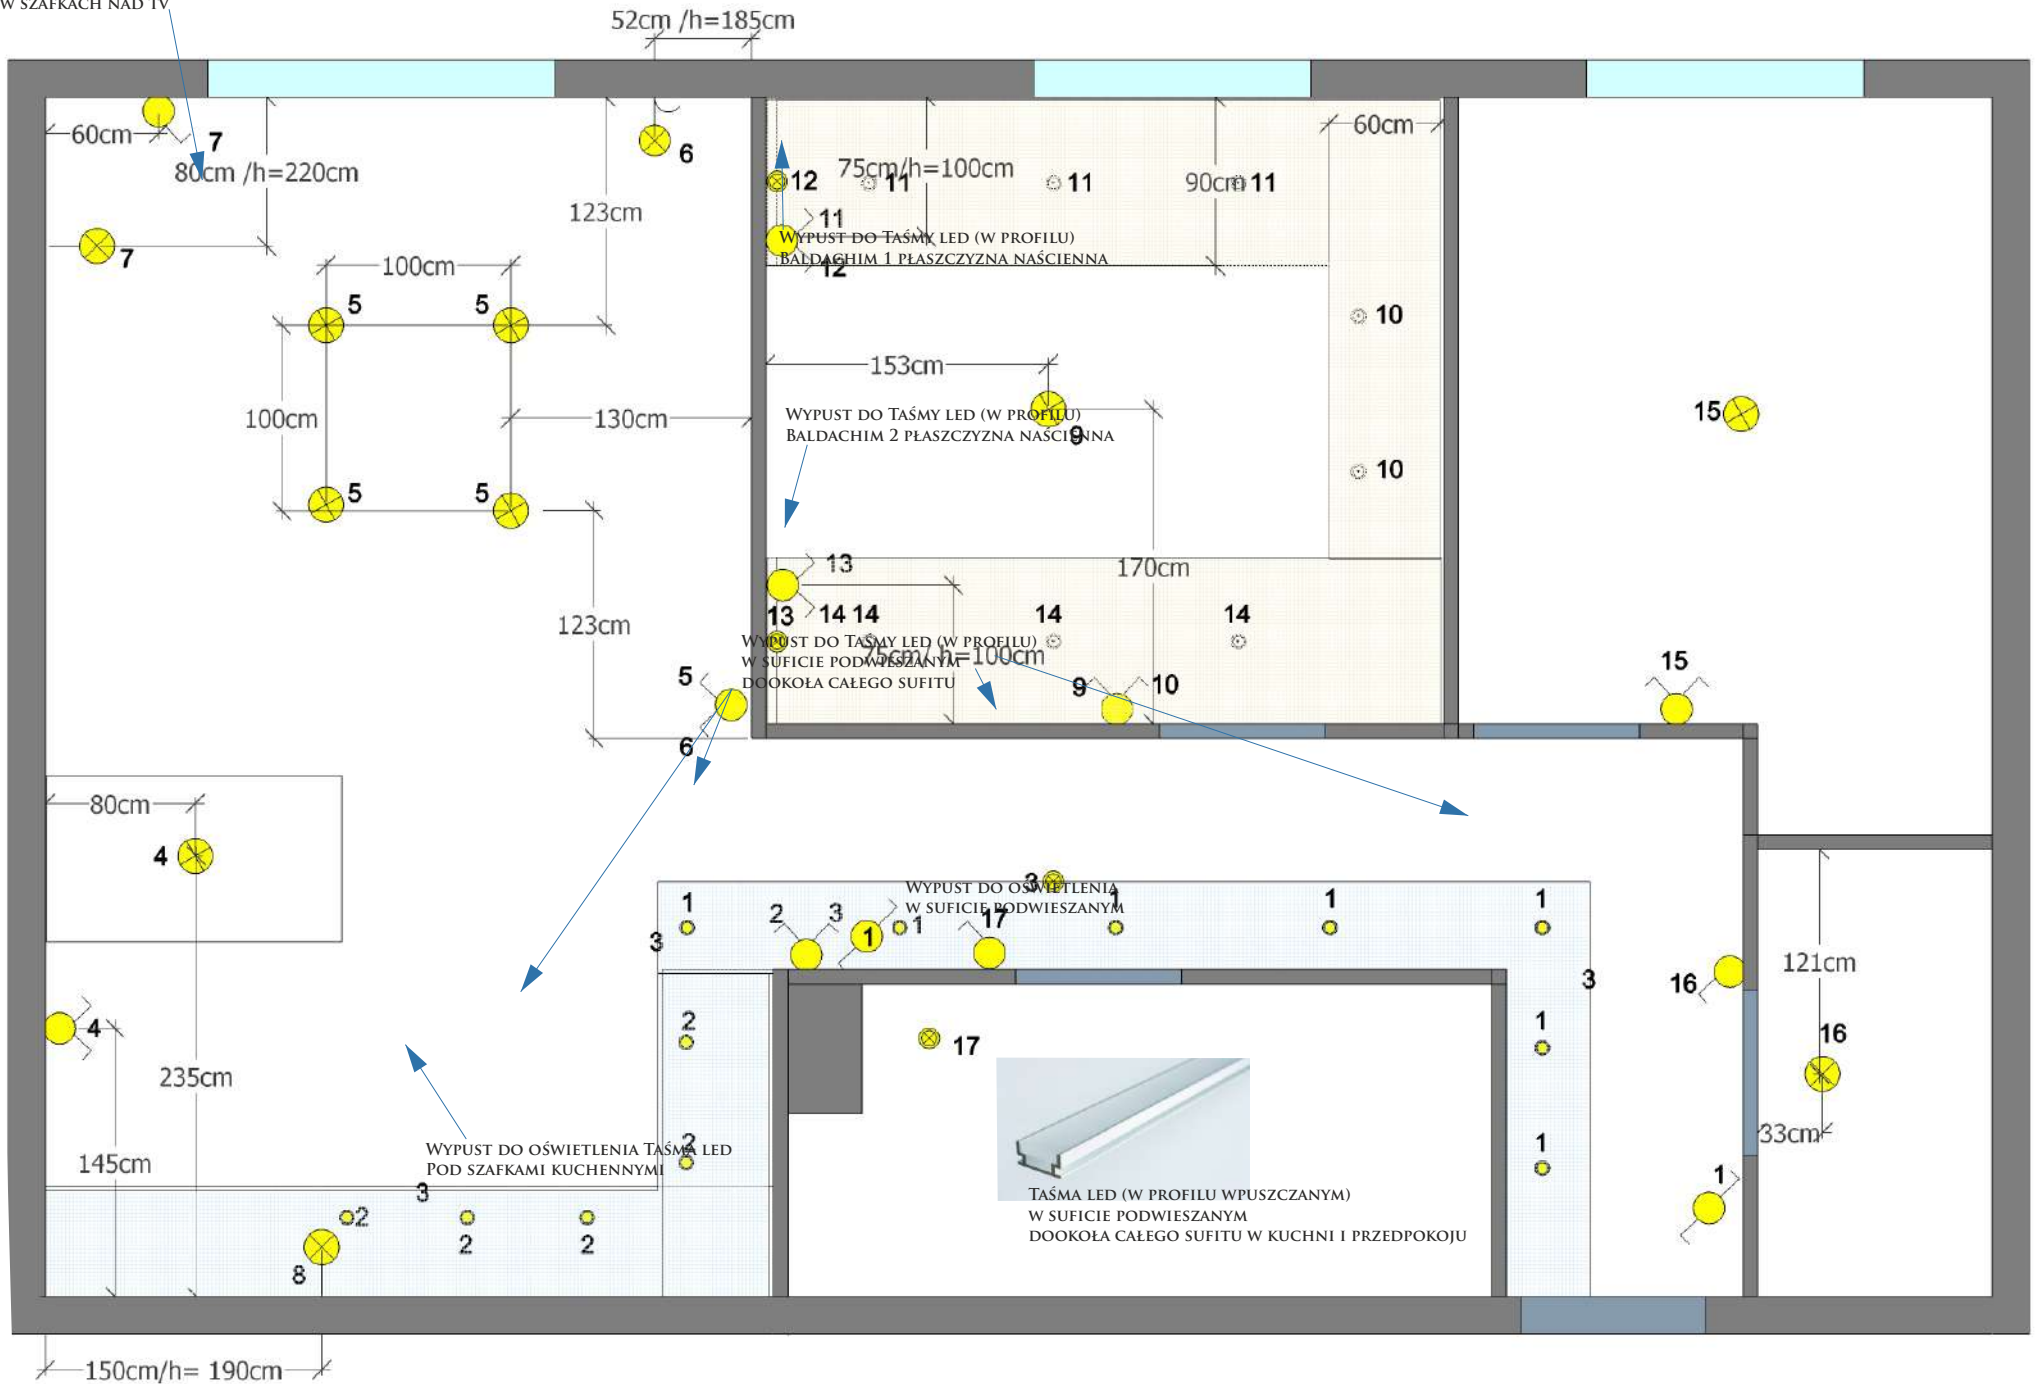

NALEŻY DOKONAĆ KOREKTY WYMIARÓW

UKŁAD FUNKCJONALNY- RZUT Z GÓRY

- WYMIARY MEBLI, WYMIARY KOMUNIKACYJNE

WIZUALIZACJE

WIZUALIZACJE

WIZUALIZACJE

RZUTY I PRZEKROJE

PROJEKT FUNKCJONALNY ELEKTRYCZNY ON/OFF

WYPUST DO OŚWIETLENIA PUNKTOWEGO
W SZAFKACH NAD TV

PROJEKT FUNKCJONALNY ELEKTRYCZNY- GNIAZDA ELEKTRYCZNE

ZAZNACZONO TYLKO GNIAZDA ISTOTNE DLA PROJEKTU,
POZOSTAŁE ZGODNIE Z PROJEKTEM DEWELOPERSKIM

OZNACZENIA:

UWAGI:

GNIAZDA KUCHNIA:

Gniazda od sprzętu AGD celowo umieszczone zostały poza jego obrysem, w celu umożliwienia dosunięcia go do głębokości zabudowy kuchennej (60cm)

Gniazda wtykowe **nad blatem KUCHNIA, ŁAZIENKA (NB) h=100 cm (do osi ramki) wysokość blatu 85 cm**