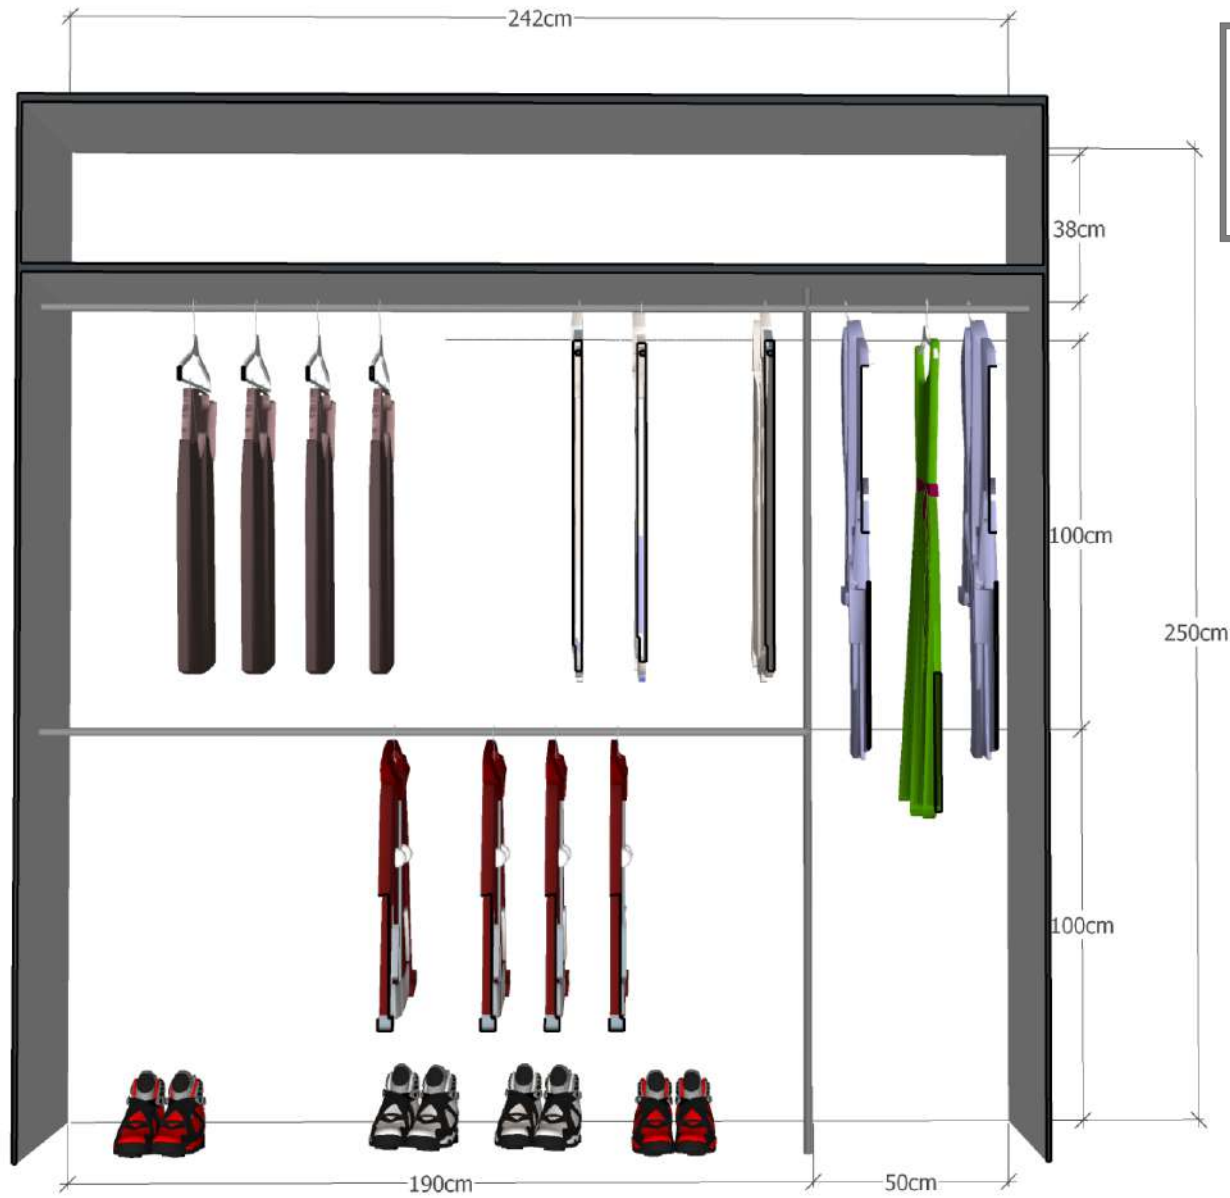

(Z MOŻLIWOŚCIĄ ROZŁOŻENIA)

MECHANIZM /SPOSÓB ROZKŁADANIA DOWOLNY

SCHEMAT ZABUDOWY MEBLOWEJ MEBŁOŚCIANKA WOKÓŁ TV RZUT RÓWNOLEGŁY

POKÓJ DZIEWCZYNEK

UKŁAD FUNKcjONALNY- RZUT Z GÓRY

WIZUALIZACJE

SCHEMAT SZAFY- FRONT RZUT 1

SCHEMAT SZAFY-WNĘTRZE RZUT 2

ŁAZIENKA

UKŁAD FUNKCJONALNY- RZUT Z GÓRY
- WYMIARY MERIT WYMIARY KOMUNIKACYJNE

WIZUALIZACJE

SCHEMAT SZAFEK ŁAZIENKOWYCH - RZUT 1

GARDEROBA

UKŁAD FUNKCJONALNY- RZUT Z GÓRY

WIZUALIZACJE

BIEG 1

BIEG 3

BIEG 2

SPECYFIKACJA MATERIAŁÓW STOLARSKICH

Kuchnia/Salon:

Fronty białe **RAL 9010** lakierowane w połysku

Blat : **Egger H 3309 Dąb Gladstone piaskowy**

Uchwyty: