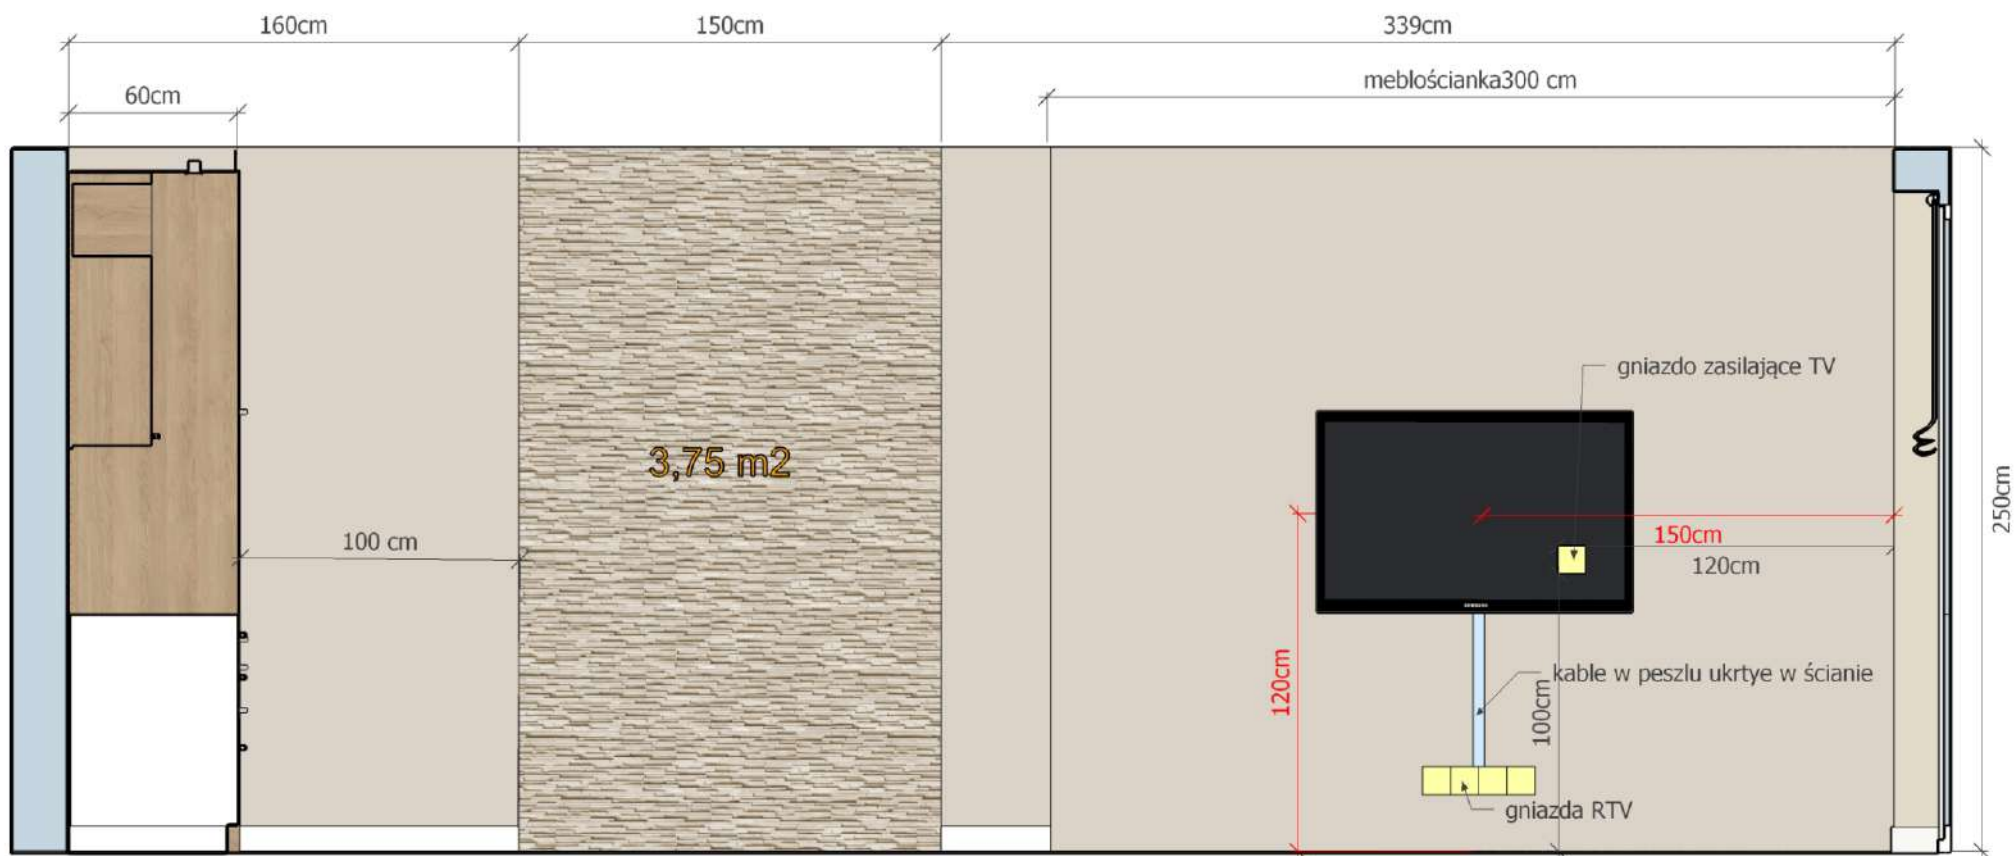

POKÓJ DZIEWCZYNEK

Y 484

G 303

sufity J 503

projektowanie wnętrz Lublin

www.wystrzezenie.pl

SCHEMAT ARANŻACJI ŚCIANY Z TV - RZUT 1 LOKALIZACJA TV ORAZ GNIAZD ELEKTRYCZNYCH

4 RZĘDY PŁYTKI INCANA MODRENO FROST 37,5CM X10CM = 100 SZT

SCHEMAT ARANŻACJI ŚCIANY Z OKNEM - RZUT 2

!!!! LUB DWIE PŁYTKI INCANA MODRENO FROST 37,5CM X2 = 75 CM. (1.87M²)
50 SZT.

LOKALIZACJA LUSTRA W PRZEDPOKOJU - RZUT 3

SCHEMAT MONTAŻU PŁYTEK KUCHNIA,+ KOMUNIKACJA - RZUT 4

UKŁAD FUNKCJONALNY- RZUT Z GÓRY - WYMIARY MEBLI, WYMIARY KOMUNIKACYJNE

WIZUALIZACJE

WIZUALIZACJE

UŻYTE MATERIAŁY

ESSENT WHITE
29,8X74,8 CM

ROYAL PLACE WHITE 1 STR
29,8X74,8 CM

ROYAL PLACEWOOD 1 STR
29,8X74,8 CM