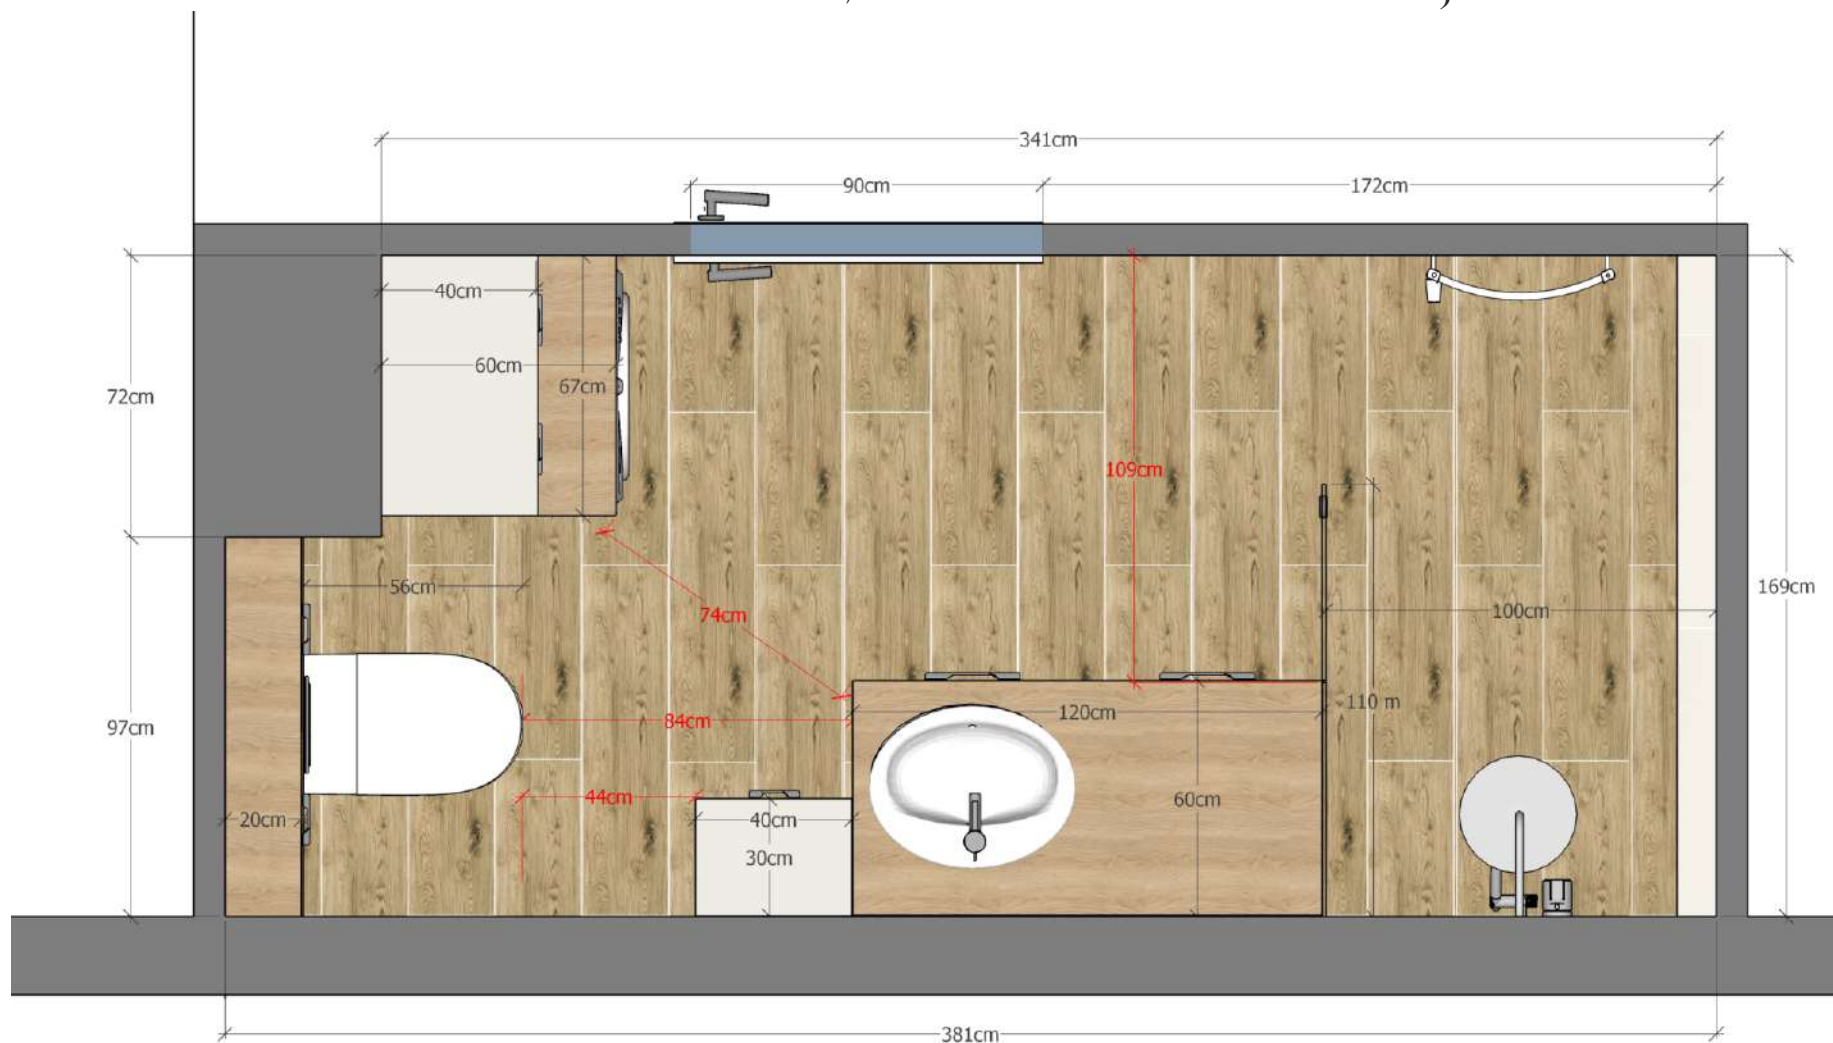

SCHEMAT ARANŻACJI ŚCIANY Z OKNEM - RZUT 2

!!!! LUB DWIE PŁYTKI INCANA MODRENO FROST 37,5CM X2 = 75 CM. (1.87M²)
50 SZT.

LOKALIZACJA LUSTRA W PRZEDPOKOJU - RZUT 3

SCHEMAT MONTAŻU PŁYTEK KUCHNIA,+ KOMUNIKACJA - RZUT 4

SCHEMAT MONTAŻU PŁYTEK KUCHNIA - RZUT 5

ŁAZIENKA

UWAGA!

PODANE WYMIARY UWZGLĘDNIJĄ FUGĘ 2MM

WYMIARY POMIESZCZENIA NIE SĄ WYMIARAMI Z NATURY,
PROJEKT WYKONANY ZOSYTAŁNA PODSTAWIE RZUTÓW DEWELOPERSKICH

NALEŻY DOKONAĆ KOREKTY WYMIARÓW

UKŁAD FUNKCJONALNY- RZUT Z GÓRY - WYMIARY MEBLI, WYMIARY KOMUNIKACYJNE

WIZUALIZACJE

WIZUALIZACJE

UŻYTE MATERIAŁY

ESSENT WHITE
29,8X74,8 CM

ROYAL PLACE WHITE 1 STR
29,8X74,8 CM

ROYAL PLACEWOOD 1 STR
29,8X74,8 CM