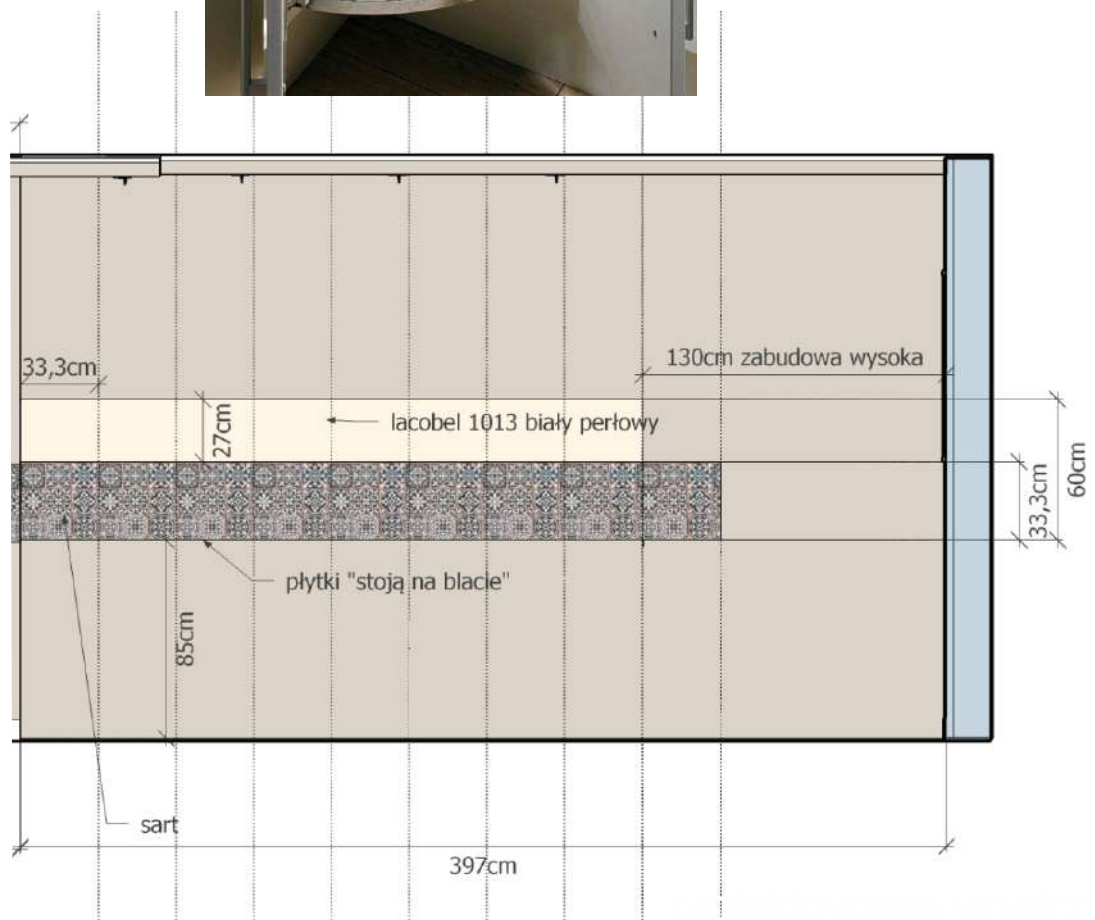

SPECYFIKACJA MATERIAŁÓW STOLARSKICH

WYKOŃCZENIE między ścianą a blatem w kuchni i łazience silikon bezbarwny.

Podświetlenie wzdłuż szafek taśma led
- kolor światła ciepły w listwie kątovej lub wpuszczonej w płytę meblową.

Przykładowy system narożny:
(docelowo dowolne wybrane przez Inwestora)

:

Rys. Sposób montażu płytek.