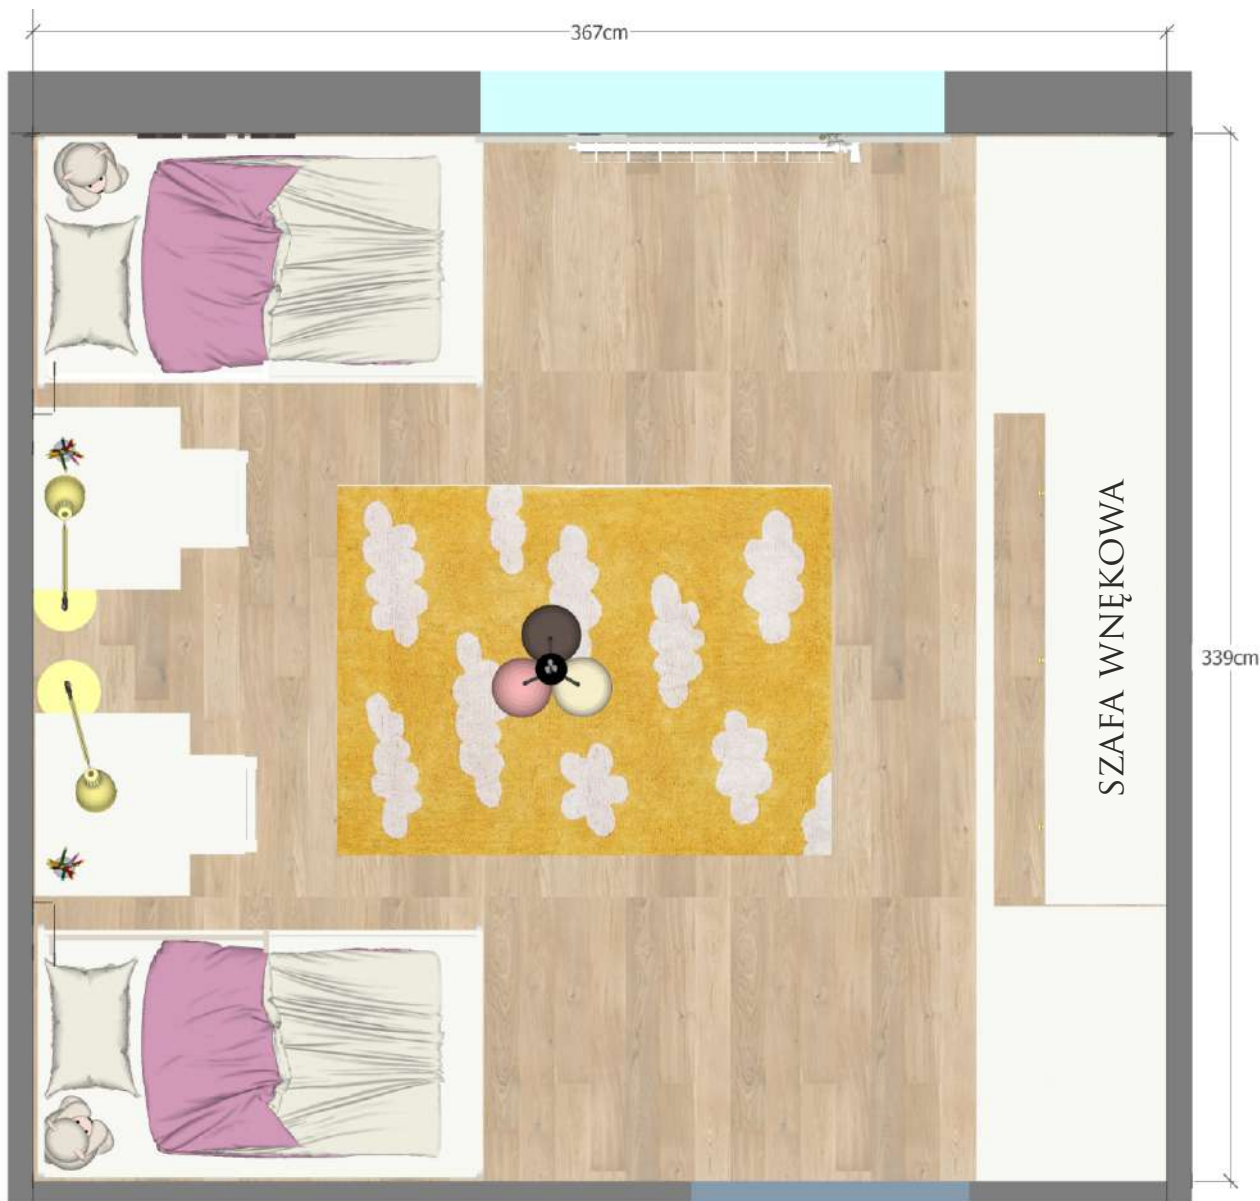

607 54 24 74

KUCHNIA SALON PRZEDPOKÓJ

UKŁAD FUNKCJONALNY- RZUT Z GÓRY
- WYMIARY MEBL, WYMIARY KOMUNIKACYJNE

WIZUALIZACJE

WIZUALIZACJE

SCHEMAT SZAFEK KUCHENNYCH- RZUT 1

SCHEMAT SZAFEK KUCHENNYCH- RZUT 2

SCHEMAT STOŁU

(Z MOŻLIWOŚCIĄ ROZŁOŻENIA)

MECHANIZM /SPOSÓB ROZKŁADANIA DOWOLNY

SCHEMAT ZABUDOWY MEBLOWEJ MEBŁOŚCIANKA WOKÓŁ TV RZUT RÓWNOLEGŁY

POKÓJ DZIEWCZYNEK

UKŁAD FUNKcjONALNY- RZUT Z GÓRY

WIZUALIZACJE

SCHEMAT SZAFY- FRONT RZUT 1

SCHEMAT SZAFY-WNĘTRZE RZUT 2

ŁAZIENKA

UKŁAD FUNKCJONALNY- RZUT Z GÓRY
- WYMIARY MERIT WYMIARY KOMUNIKACYJNE

WIZUALIZACJE

SCHEMAT SZAFEK ŁAZIENKOWYCH - RZUT 1

GARDEROBA

UKŁAD FUNKCJONALNY- RZUT Z GÓRY

WIZUALIZACJE