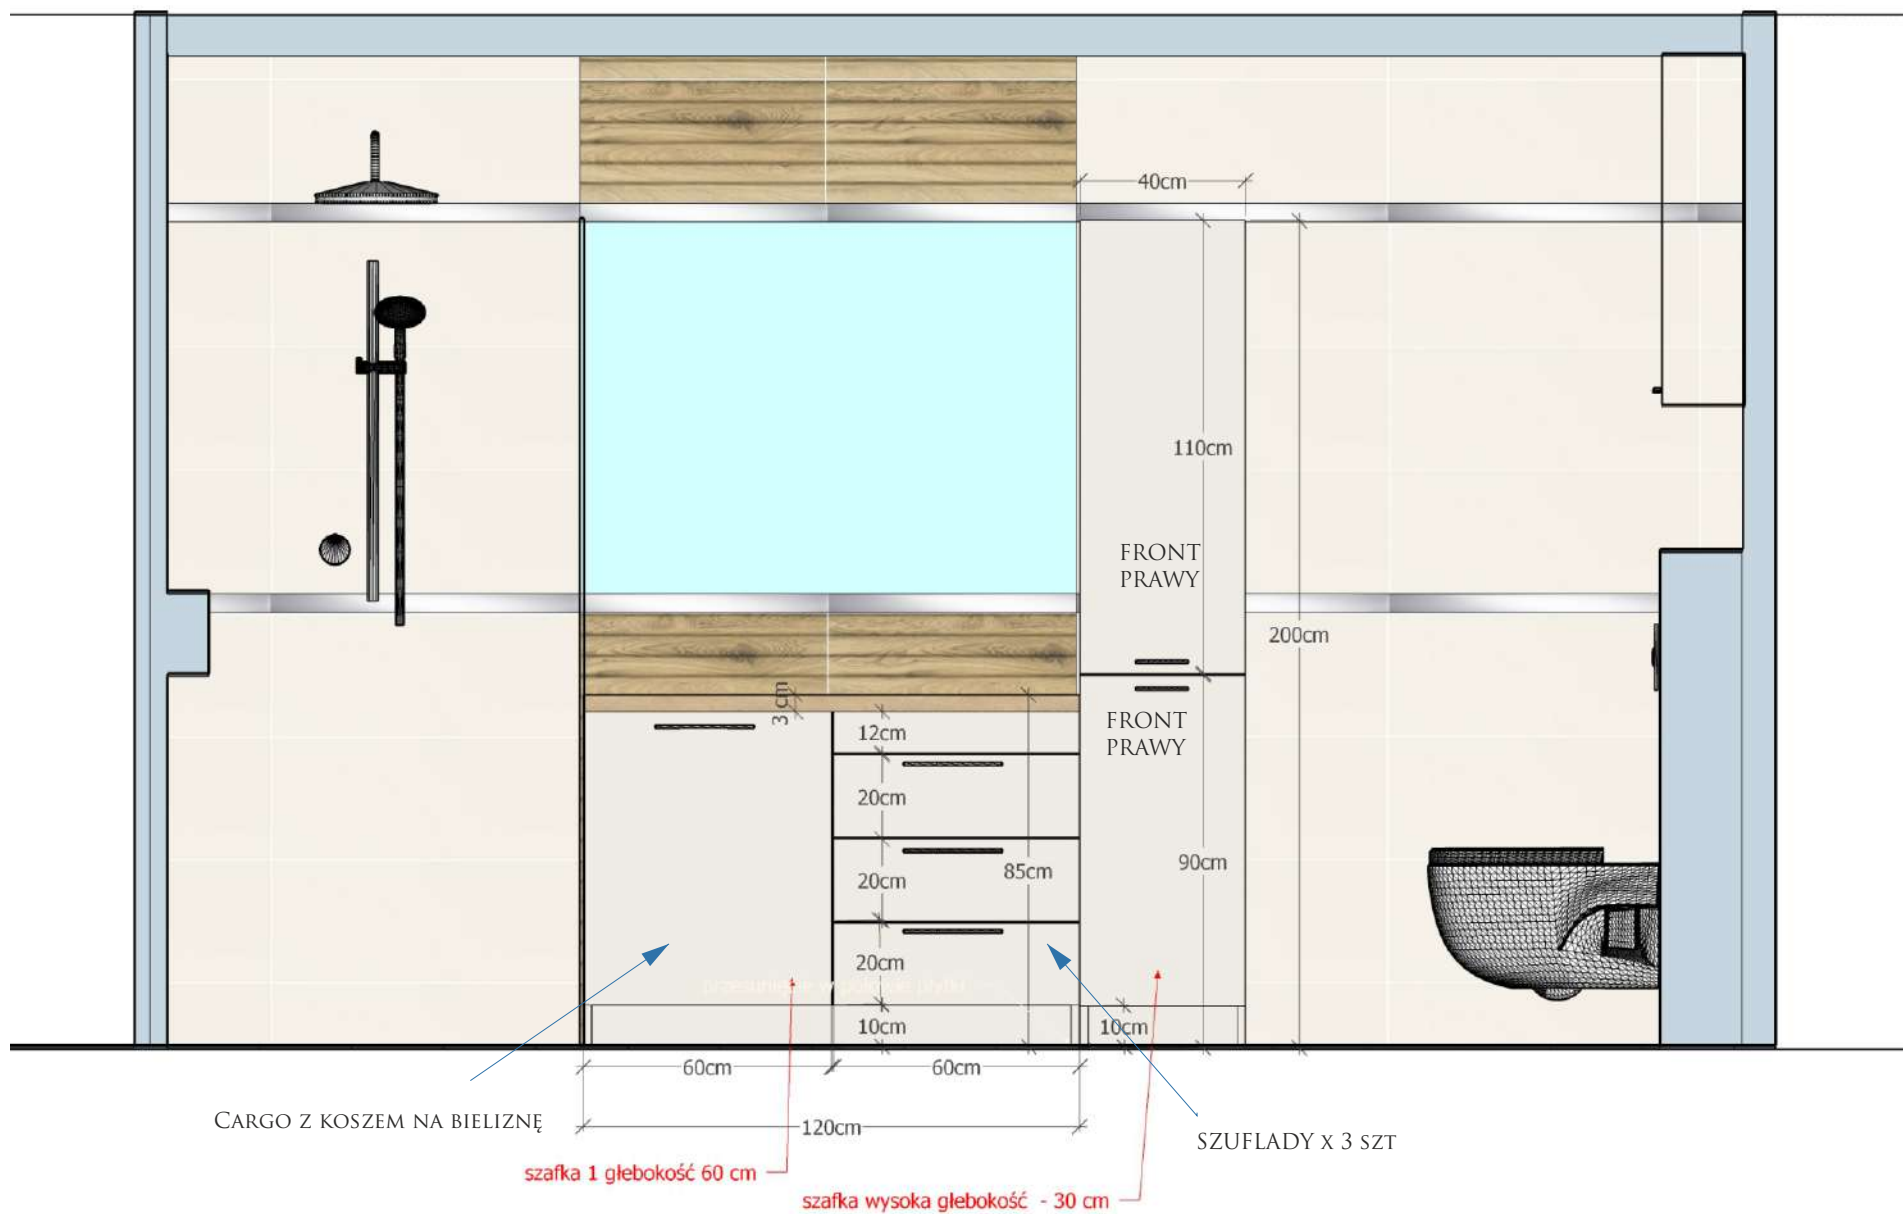

(Z MOŻLIWOŚCIĄ ROZŁOŻENIA)

MECHANIZM /SPOSÓB ROZKŁADANIA DOWOLNY

SCHEMAT ZABUDOWY MEBLOWEJ MEBŁOŚCIANKA WOKÓŁ TV RZUT RÓWNOLEGŁY

POKÓJ DZIEWCZYNEK

UKŁAD FUNKcjONALNY- RZUT Z GÓRY

WIZUALIZACJE

SCHEMAT SZAFY- FRONT RZUT 1

SCHEMAT SZAFY-WNĘTRZE RZUT 2

ŁAZIENKA

UKŁAD FUNKCJONALNY- RZUT Z GÓRY
- WYMIARY MERIT WYMIARY KOMUNIKACYJNE

WIZUALIZACJE

SCHEMAT SZAFEK ŁAZIENKOWYCH - RZUT 1

GARDEROBA

UKŁAD FUNKCJONALNY- RZUT Z GÓRY

WIZUALIZACJE