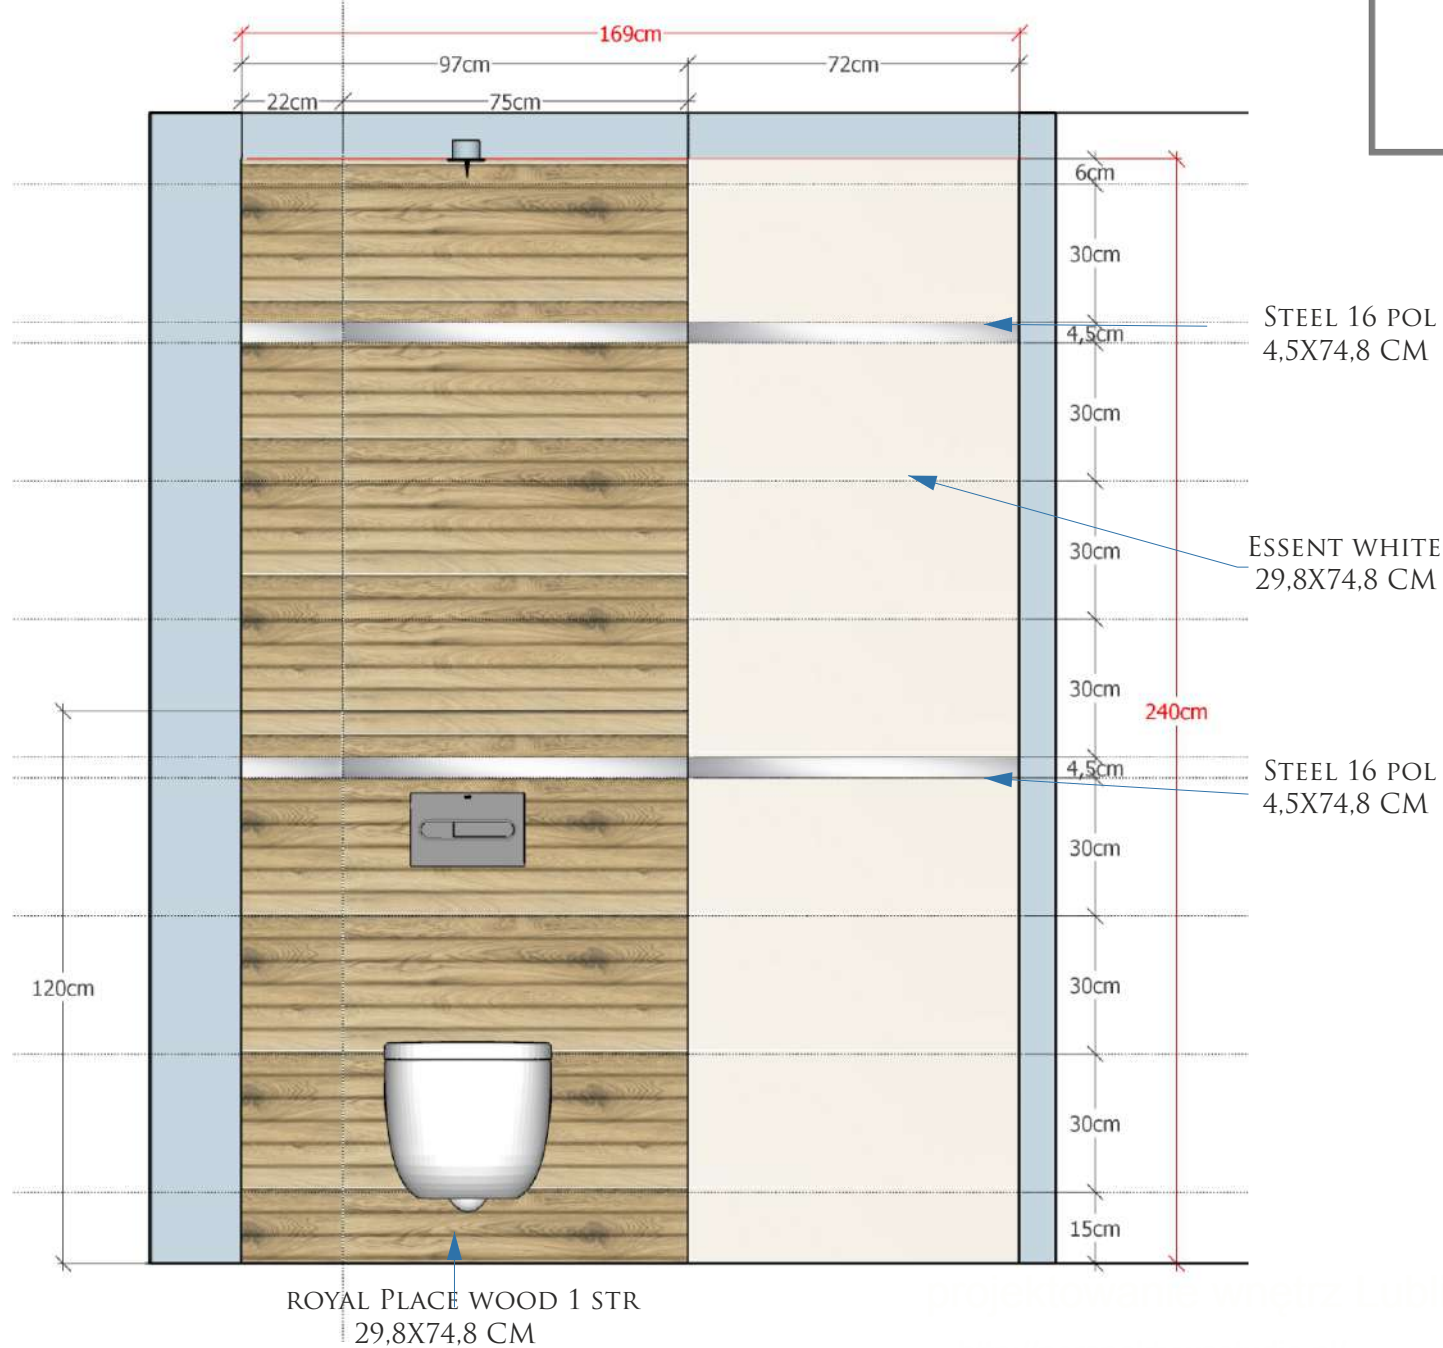

UKŁAD FUNKCJONALNY- RZUT Z GÓRY - WYMIARY MEBLI, WYMIARY KOMUNIKACYJNE

WIZUALIZACJE

WIZUALIZACJE

UŻYTE MATERIAŁY

ESSENT WHITE
29,8X74,8 CM

ROYAL PLACE WHITE 1 STR
29,8X74,8 CM

ROYAL PLACEWOOD 1 STR
29,8X74,8 CM

STEEL 16 POL
4,5X74,8 CM

ROYAL PLACE WOOD STR
22,3X 89,8 CM
LUB 19 X119,8CM,

SUGEROWANA FUGA 2 MM - MAPEI 10 BIAŁA
RÓWNIEŻ DO PŁYTEK DREWNOPODOBNYCH

RZUTY I PRZEKROJE

ROZMIESZCZENIE PUNKTÓW ŚWIETLNYCH W SUFICIE PODWIESZANYM - KUCHNIA
SUFIT OBNIŻONY O 10 CM

SCHEMAT UŁOŻENIA PODŁOGI- RZUT Z GÓRY

SCHEMAT PRZEDSTAWIA PŁYTKĘ W FORMACIE 22,3X89,8CM
MOŻNA ZASTOWAĆ FORMAT 19X119,8 CM
DO DECYZJI INWESTORA.

SCHEMAT UŁOŻENIA PŁYTEK- RZUT 1

LOKALIZACJA BATERII, LUSTRA

SCHEMAT UŁOŻENIA PŁYTEK- RZUT 2

SCHEMAT UŁOŻENIA PŁYTEK- RZUT 3

SCHEMAT UŁOŻENIA PŁYTEK- RZUT 4

POKÓJ DZIEWCZYNEK

UKŁAD FUNKCJONALNY- RZUT Z GÓRY

WIZUALIZACJE

WIZUALIZACJE

RZUTY I PRZEKROJE