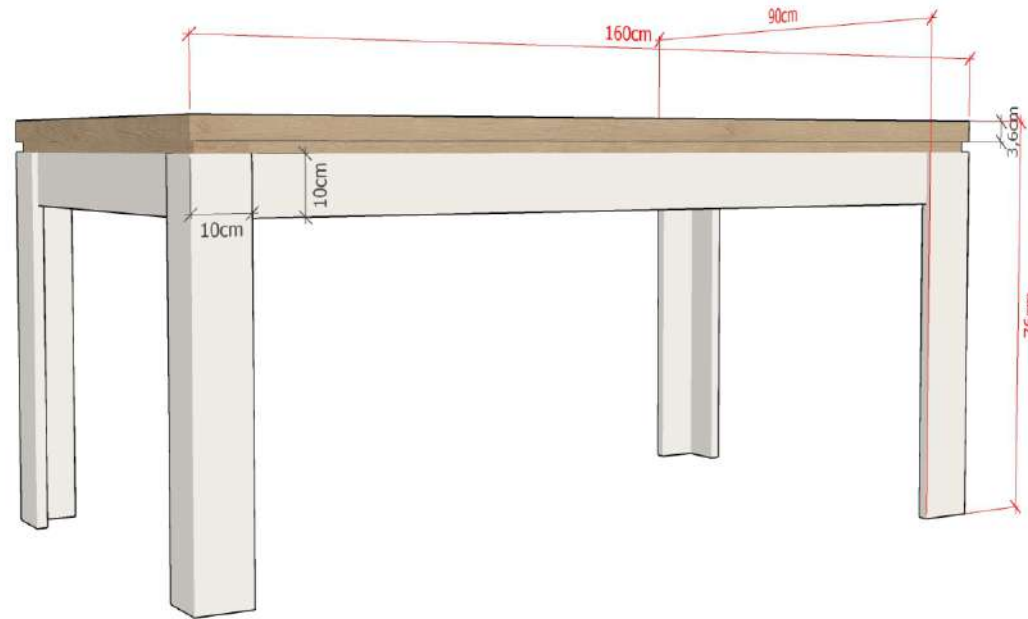

607 54 24 74

KUCHNIA SALON PRZEDPOKÓJ

UKŁAD FUNKCJONALNY- RZUT Z GÓRY
- WYMIARY MEBL, WYMIARY KOMUNIKACYJNE

WIZUALIZACJE

WIZUALIZACJE

SCHEMAT SZAFEK KUCHENNYCH- RZUT 1

SCHEMAT SZAFEK KUCHENNYCH- RZUT 2

SCHEMAT STOŁU

(Z MOŻLIWOŚCIĄ ROZŁOŻENIA)

MECHANIZM /SPOSÓB ROZKŁADANIA DOWOLNY

SCHEMAT ZABUDOWY MEBLOWEJ MEBŁOŚCIANKA WOKÓŁ TV RZUT RÓWNOLEGŁY

POKÓJ DZIEWCZYNEK

UKŁAD FUNKcjONALNY- RZUT Z GÓRY

WIZUALIZACJE

SCHEMAT SZAFY- FRONT RZUT 1