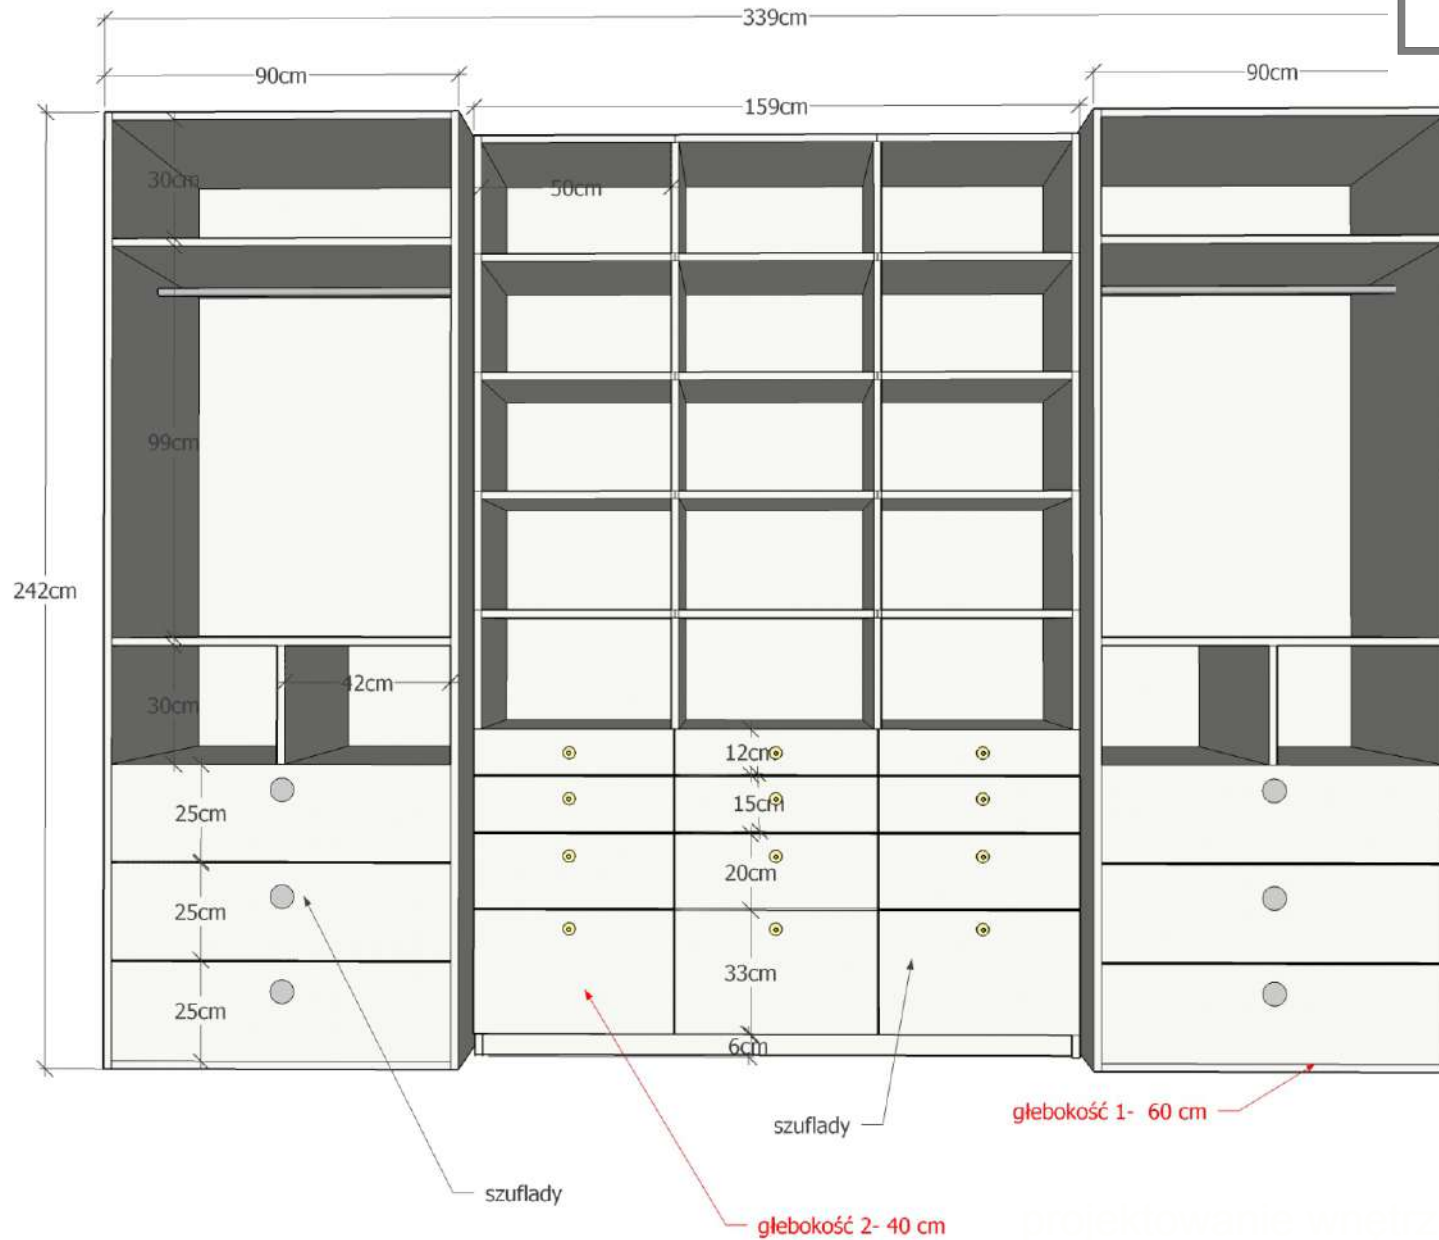

607 54 24 74

KUCHNIA SALON PRZEDPOKÓJ

UKŁAD FUNKCJONALNY- RZUT Z GÓRY
- WYMIARY MEBL, WYMIARY KOMUNIKACYJNE

WIZUALIZACJE

WIZUALIZACJE

SCHEMAT SZAFEK KUCHENNYCH- RZUT 1

SCHEMAT SZAFEK KUCHENNYCH- RZUT 2

SCHEMAT STOŁU

(Z MOŻLIWOŚCIĄ ROZŁOŻENIA)

MECHANIZM /SPOSÓB ROZKŁADANIA DOWOLNY

SCHEMAT ZABUDOWY MEBLOWEJ MEBŁOŚCIANKA WOKÓŁ TV RZUT RÓWNOLEGŁY

POKÓJ DZIEWCZYNEK

UKŁAD FUNKcjONALNY- RZUT Z GÓRY

WIZUALIZACJE

SCHEMAT SZAFY- FRONT RZUT 1

SCHEMAT SZAFY-WNĘTRZE RZUT 2

ŁAZIENKA

UKŁAD FUNKCJONALNY- RZUT Z GÓRY
- WYMIARY MERIT WYMIARY KOMUNIKACYJNE

WIZUALIZACJE

SCHEMAT SZAFEK ŁAZIENKOWYCH - RZUT 1

GARDEROBA

UKŁAD FUNKCJONALNY- RZUT Z GÓRY

WIZUALIZACJE