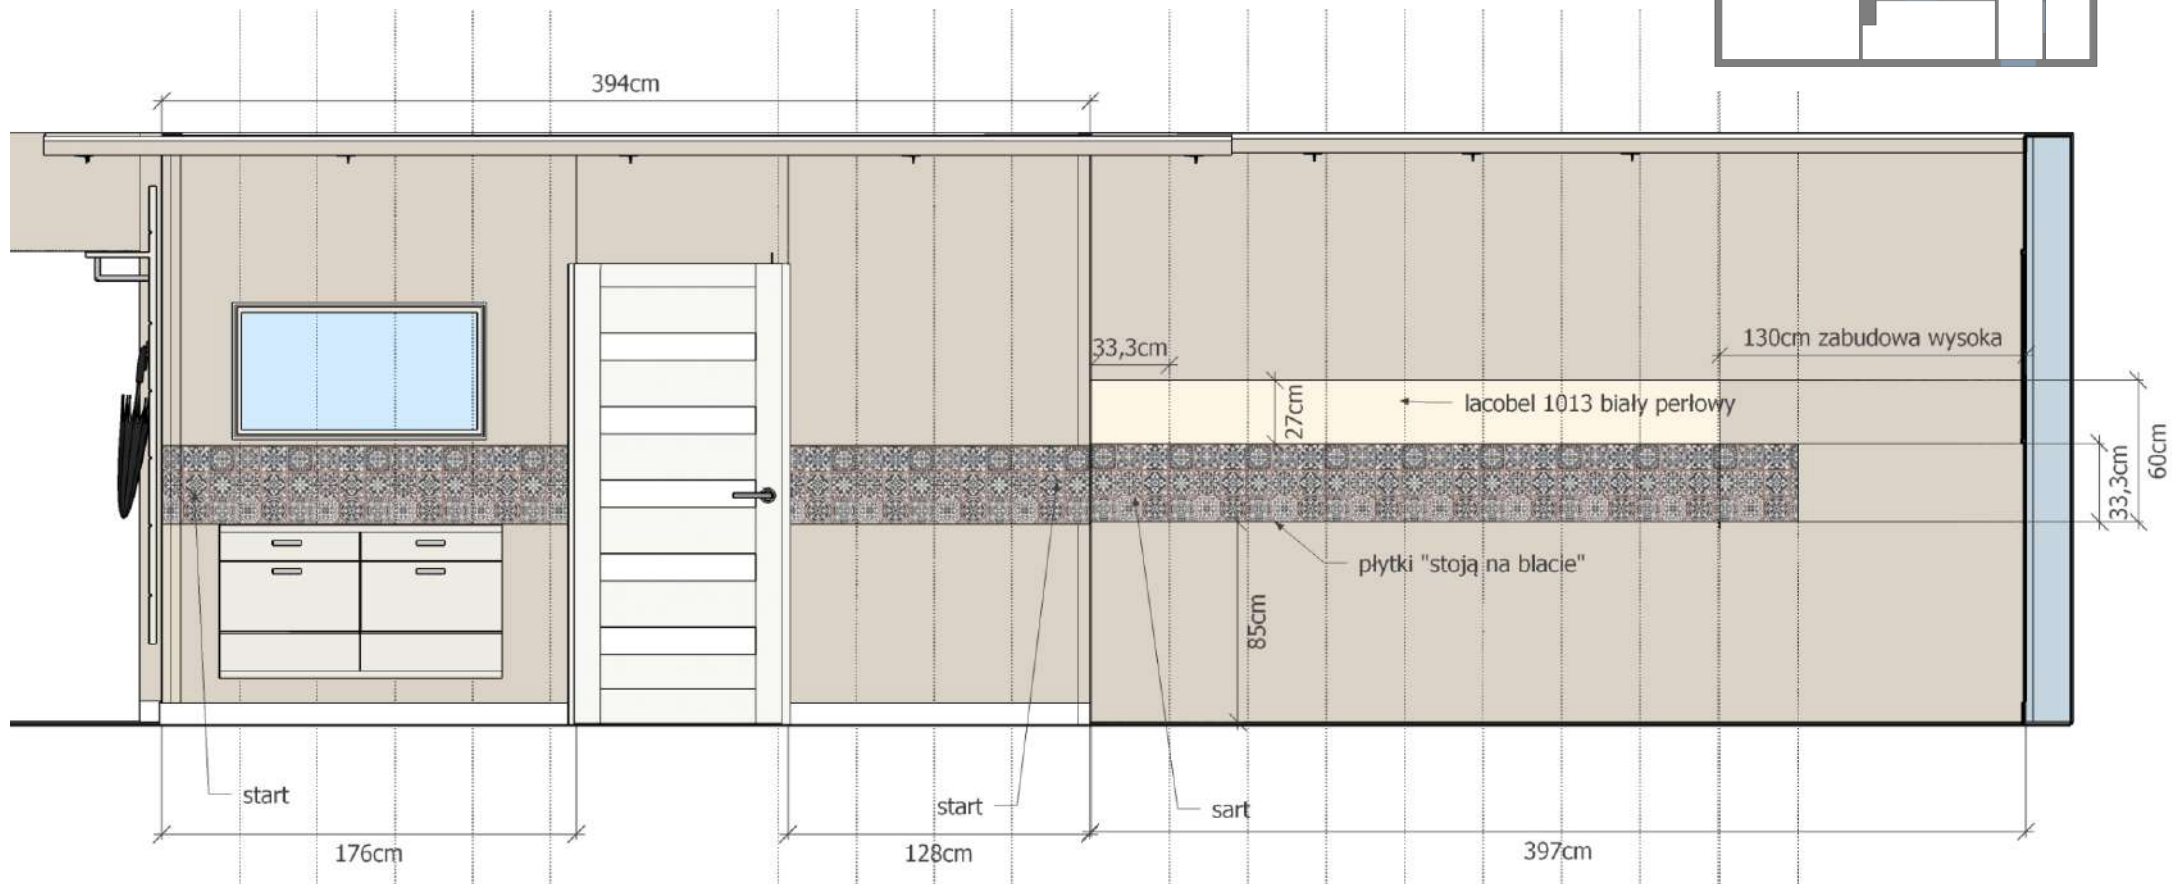

POKÓJ DZIEWCZYNEK

Y 484

G 303

sufity J 503

projektowanie wnętrz Lublin

www.wystrzezenie.pl

SCHEMAT ARANŻACJI ŚCIANY Z TV - RZUT 1 LOKALIZACJA TV ORAZ GNIAZD ELEKTRYCZNYCH

4 RZĘDY PŁYTKI INCANA MODRENO FROST 37,5CM X10CM = 100 SZT

SCHEMAT ARANŻACJI ŚCIANY Z OKNEM - RZUT 2

!!!! LUB DWIE PŁYTKI INCANA MODRENO FROST 37,5CM X2 = 75 CM. (1.87M²)
50 SZT.

LOKALIZACJA LUSTRA W PRZEDPOKOJU - RZUT 3

SCHEMAT MONTAŻU PŁYTEK KUCHNIA,+ KOMUNIKACJA - RZUT 4

SCHEMAT MONTAŻU PŁYTEK KUCHNIA - RZUT 5

ŁAZIENKA

UWAGA!

PODANE WYMIARY UWZGLĘDNIJĄ FUGĘ 2MM

WYMIARY POMIESZCZENIA NIE SĄ WYMIARAMI Z NATURY,
PROJEKT WYKONANY ZOSYTAŁNA PODSTAWIE RZUTÓW DEWELOPERSKICH

NALEŻY DOKONAĆ KOREKTY WYMIARÓW

UKŁAD FUNKCJONALNY- RZUT Z GÓRY - WYMIARY MEBLI, WYMIARY KOMUNIKACYJNE

WIZUALIZACJE

WIZUALIZACJE

UŻYTE MATERIAŁY

ESSENT WHITE
29,8X74,8 CM

ROYAL PLACE WHITE 1 STR
29,8X74,8 CM

ROYAL PLACEWOOD 1 STR
29,8X74,8 CM