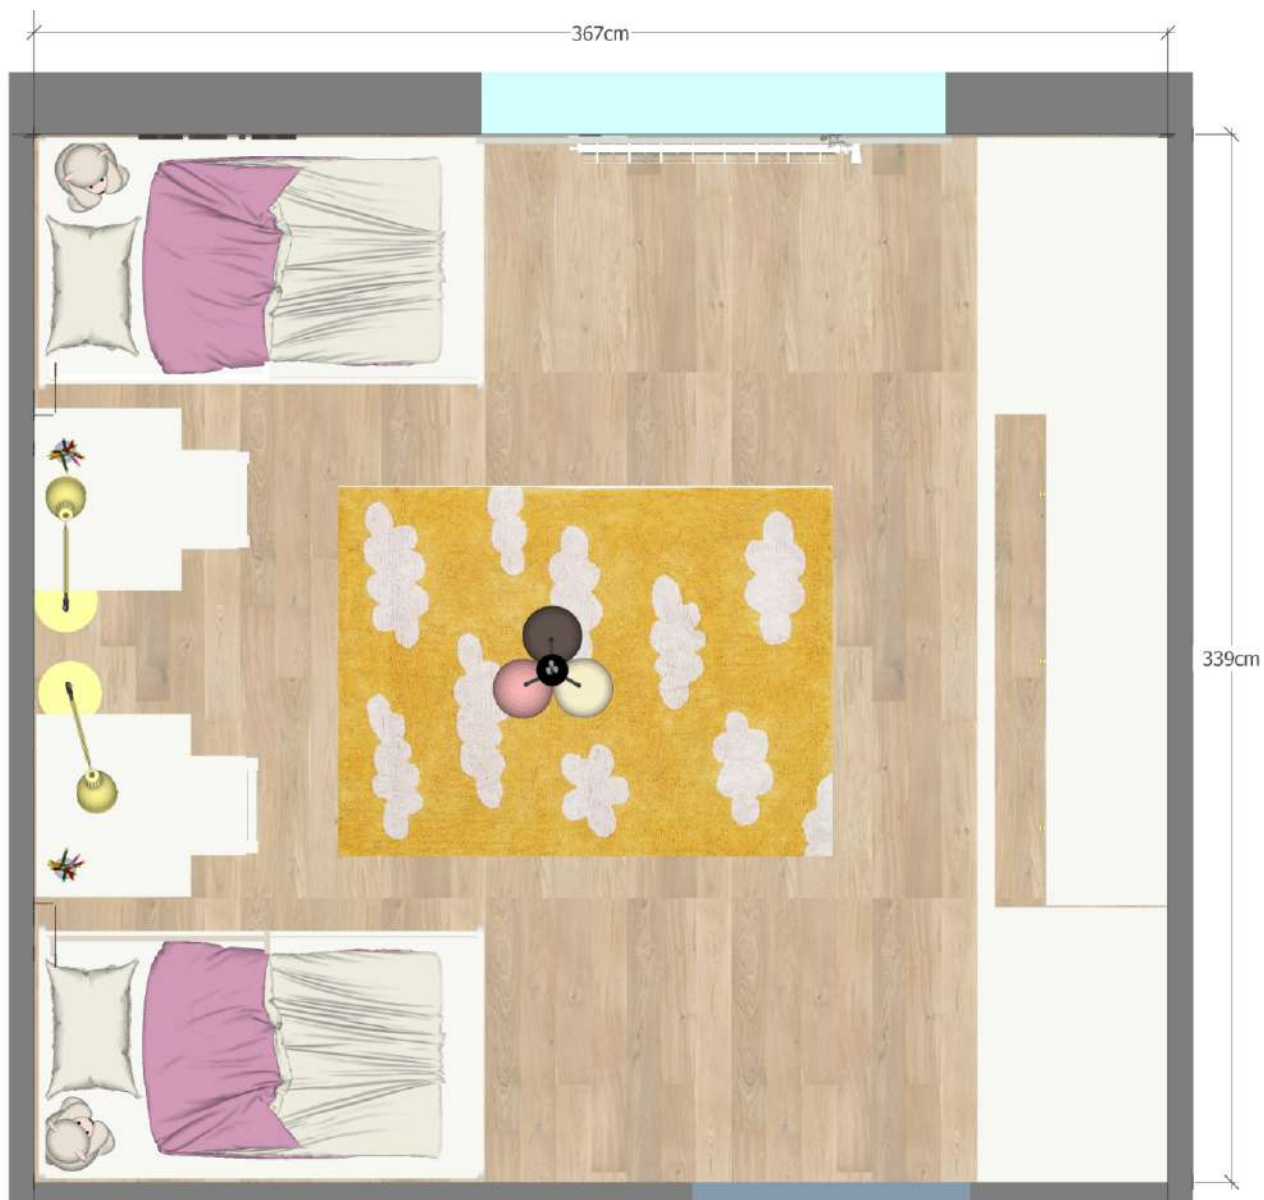

SCHEMAT UŁOŻENIA PODŁOGI- RZUT Z GÓRY

SCHEMAT PRZEDSTAWIA PŁYTKĘ W FORMACIE 22,3X89,8CM
MOŻNA ZASTOWAĆ FORMAT 19X119,8 CM
DO DECYZJI INWESTORA.

SCHEMAT UŁOŻENIA PŁYTEK- RZUT 1

LOKALIZACJA BATERII, LUSTRA

SCHEMAT UŁOŻENIA PŁYTEK- RZUT 2

SCHEMAT UŁOŻENIA PŁYTEK- RZUT 3

SCHEMAT UŁOŻENIA PŁYTEK- RZUT 4

POKÓJ DZIEWCZYNEK

UKŁAD FUNKCJONALNY- RZUT Z GÓRY

WIZUALIZACJE

WIZUALIZACJE

RZUTY I PRZEKROJE

SCHEMAT ROZMIESZCZENIE PUNKTÓW W SUFICIE PODWIESZANYM
BALDACHIMY

SCHEMAT MONTAŻU FOTOTAPETY
SCHEMAT BALDACHIMÓW
LOKALIZACJA WŁACZNIKÓW

BALDACHIMY NAŚCINNE 90X82X8CM

MATERIAŁY WYKOŃCZENIOWE

ŁAZIENKA

ZESTAW PRYSZNICOWY
KLUDI ZENTA