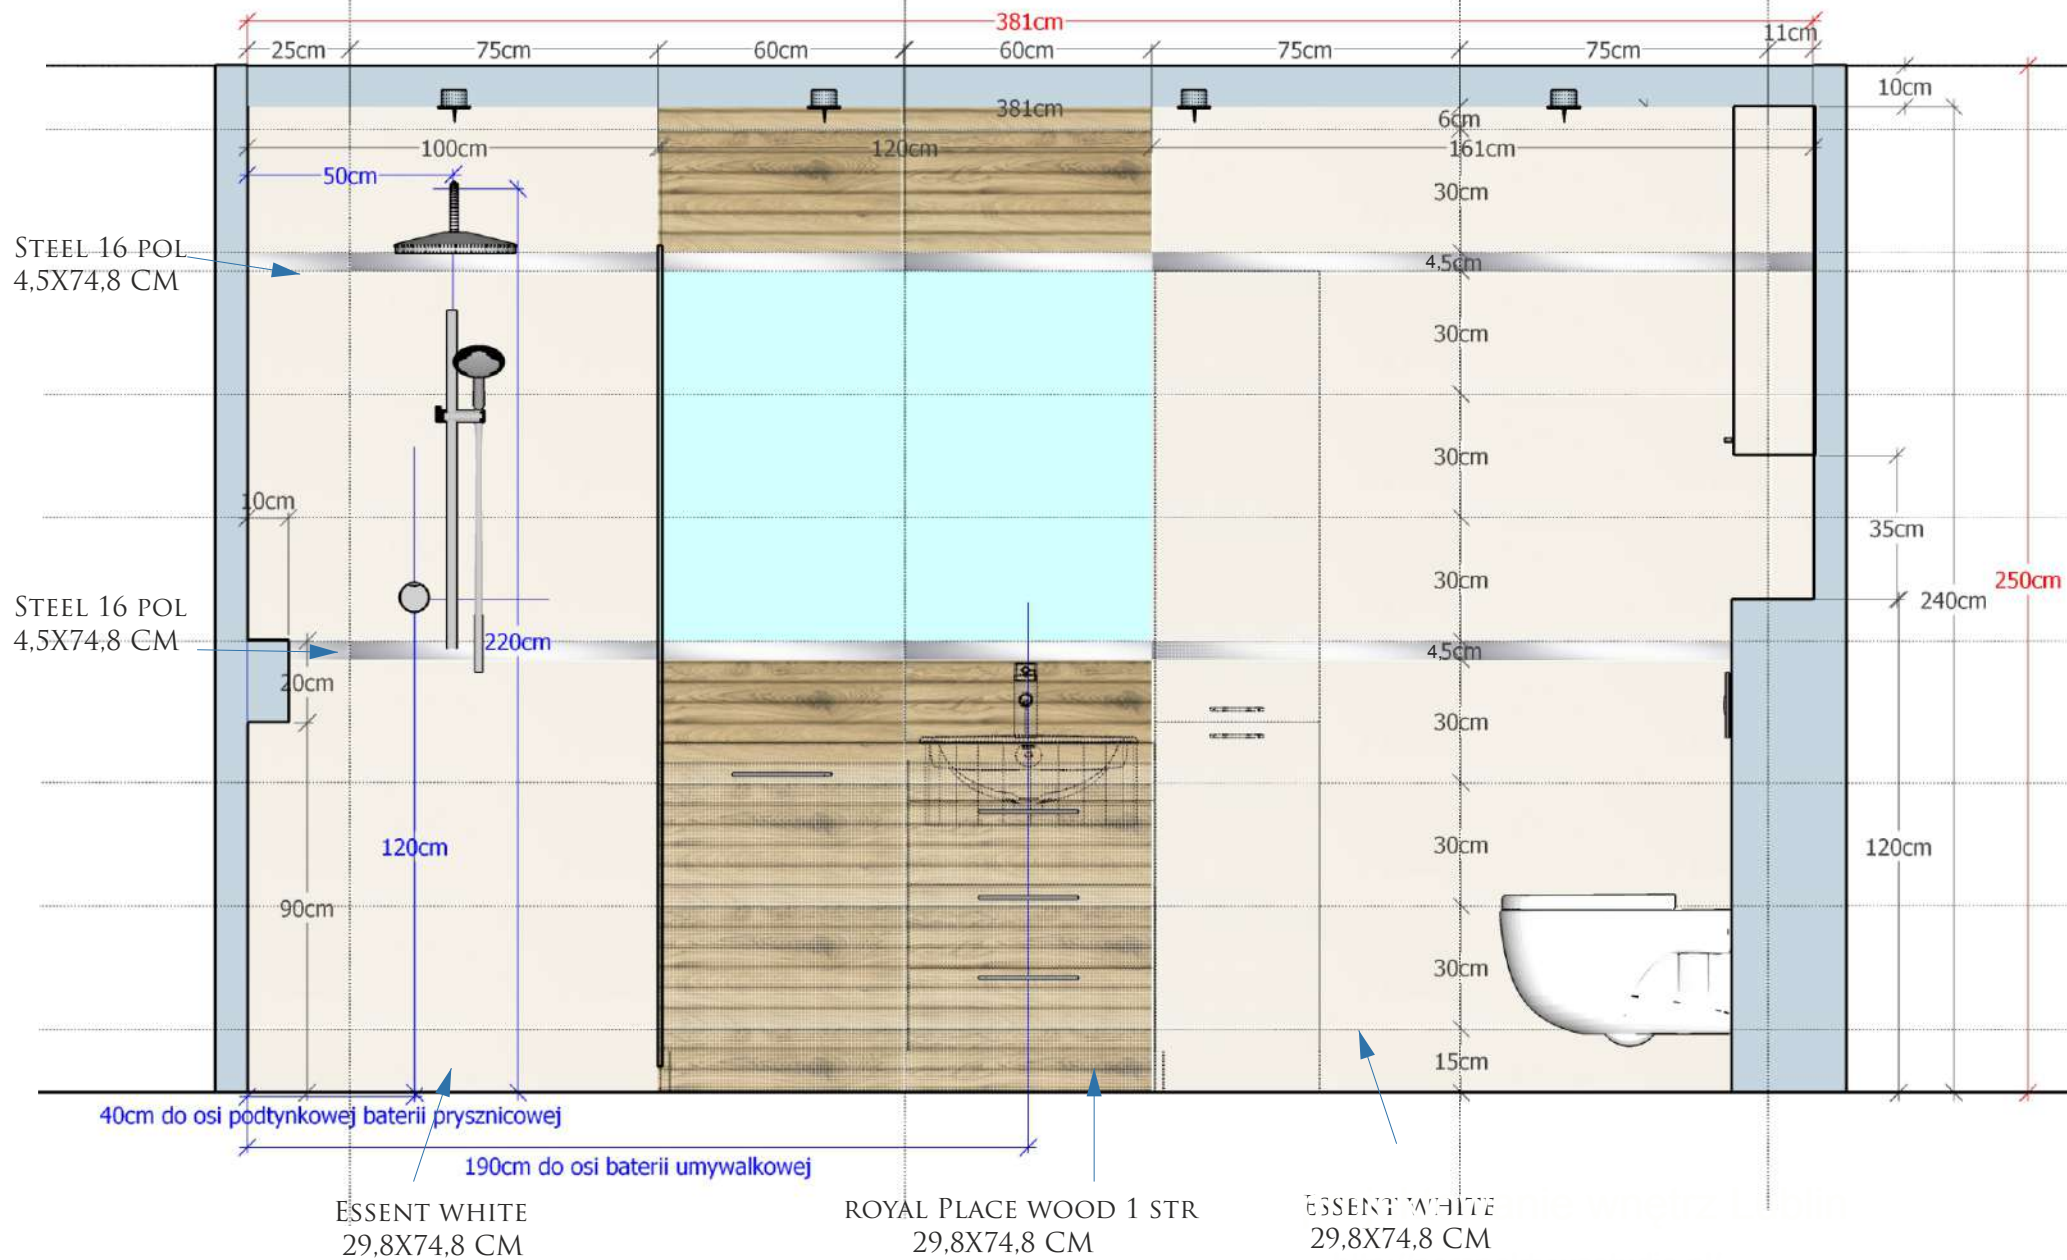

UKŁAD FUNKCJONALNY- RZUT Z GÓRY - WYMIARY MEBLI, WYMIARY KOMUNIKACYJNE

WIZUALIZACJE

WIZUALIZACJE

UŻYTE MATERIAŁY

ESSENT WHITE
29,8X74,8 CM

ROYAL PLACE WHITE 1 STR
29,8X74,8 CM

ROYAL PLACEWOOD 1 STR
29,8X74,8 CM

STEEL 16 POL
4,5X74,8 CM

ROYAL PLACE WOOD STR
22,3X 89,8 CM
LUB 19 X119,8CM,

SUGEROWANA FUGA 2 MM - MAPEI 10 BIAŁA
RÓWNIEŻ DO PŁYTEK DREWNOPODOBNYCH

RZUTY I PRZEKROJE

ROZMIESZCZENIE PUNKTÓW ŚWIETLNYCH W SUFICIE PODWIESZANYM - KUCHNIA
SUFIT OBNIŻONY O 10 CM

SCHEMAT UŁOŻENIA PODŁOGI- RZUT Z GÓRY

SCHEMAT PRZEDSTAWIA PŁYTKĘ W FORMACIE 22,3X89,8CM
MOŻNA ZASTOWAĆ FORMAT 19X119,8 CM
DO DECYZJI INWESTORA.

SCHEMAT UŁOŻENIA PŁYTEK- RZUT 1

LOKALIZACJA BATERII, LUSTRA

SCHEMAT UŁOŻENIA PŁYTEK- RZUT 2

SCHEMAT UŁOŻENIA PŁYTEK- RZUT 3

SCHEMAT UŁOŻENIA PŁYTEK- RZUT 4

POKÓJ DZIEWCZYNEK

UKŁAD FUNKCJONALNY- RZUT Z GÓRY

WIZUALIZACJE

WIZUALIZACJE

RZUTY I PRZEKROJE