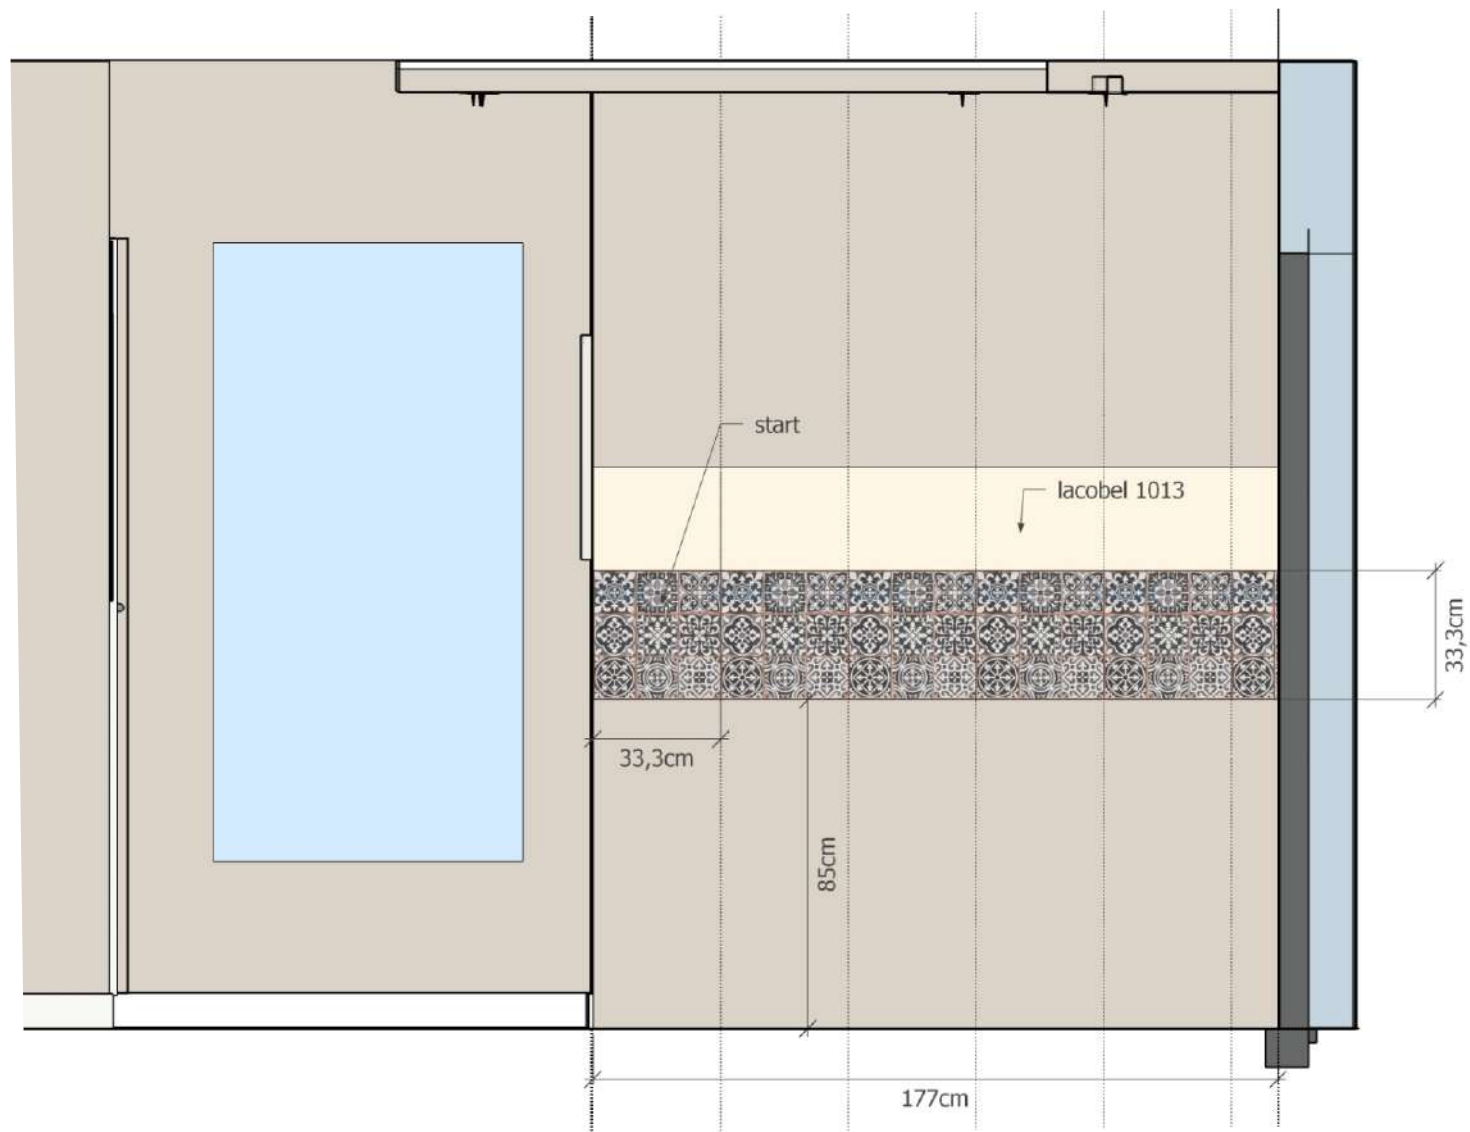

POKÓJ DZIEWCZYNEK

Y 484

G 303

sufity J 503

projektowanie wnętrz Lublin

www.wystrzezenie.pl

SCHEMAT ARANŻACJI ŚCIANY Z TV - RZUT 1 LOKALIZACJA TV ORAZ GNIAZD ELEKTRYCZNYCH

4 RZĘDY PŁYTKI INCANA MODRENO FROST 37,5CM X10CM = 100 SZT

SCHEMAT ARANŻACJI ŚCIANY Z OKNEM - RZUT 2

!!!! LUB DWIE PŁYTKI INCANA MODRENO FROST 37,5CM X2 = 75 CM. (1.87M²)
50 SZT.

LOKALIZACJA LUSTRA W PRZEDPOKOJU - RZUT 3

SCHEMAT MONTAŻU PŁYTEK KUCHNIA,+ KOMUNIKACJA - RZUT 4

SCHEMAT MONTAŻU PŁYTEK KUCHNIA - RZUT 5

ŁAZIENKA

UWAGA!

PODANE WYMIARY UWZGLĘDNIJĄ FUGĘ 2MM

WYMIARY POMIESZCZENIA NIE SĄ WYMIARAMI Z NATURY,
PROJEKT WYKONANY ZOSYTAŁNA PODSTAWIE RZUTÓW DEWELOPERSKICH

NALEŻY DOKONAĆ KOREKTY WYMIARÓW

UKŁAD FUNKCJONALNY- RZUT Z GÓRY - WYMIARY MEBLI, WYMIARY KOMUNIKACYJNE

WIZUALIZACJE

WIZUALIZACJE

UŻYTE MATERIAŁY

ESSENT WHITE
29,8X74,8 CM

ROYAL PLACE WHITE 1 STR
29,8X74,8 CM

ROYAL PLACEWOOD 1 STR
29,8X74,8 CM