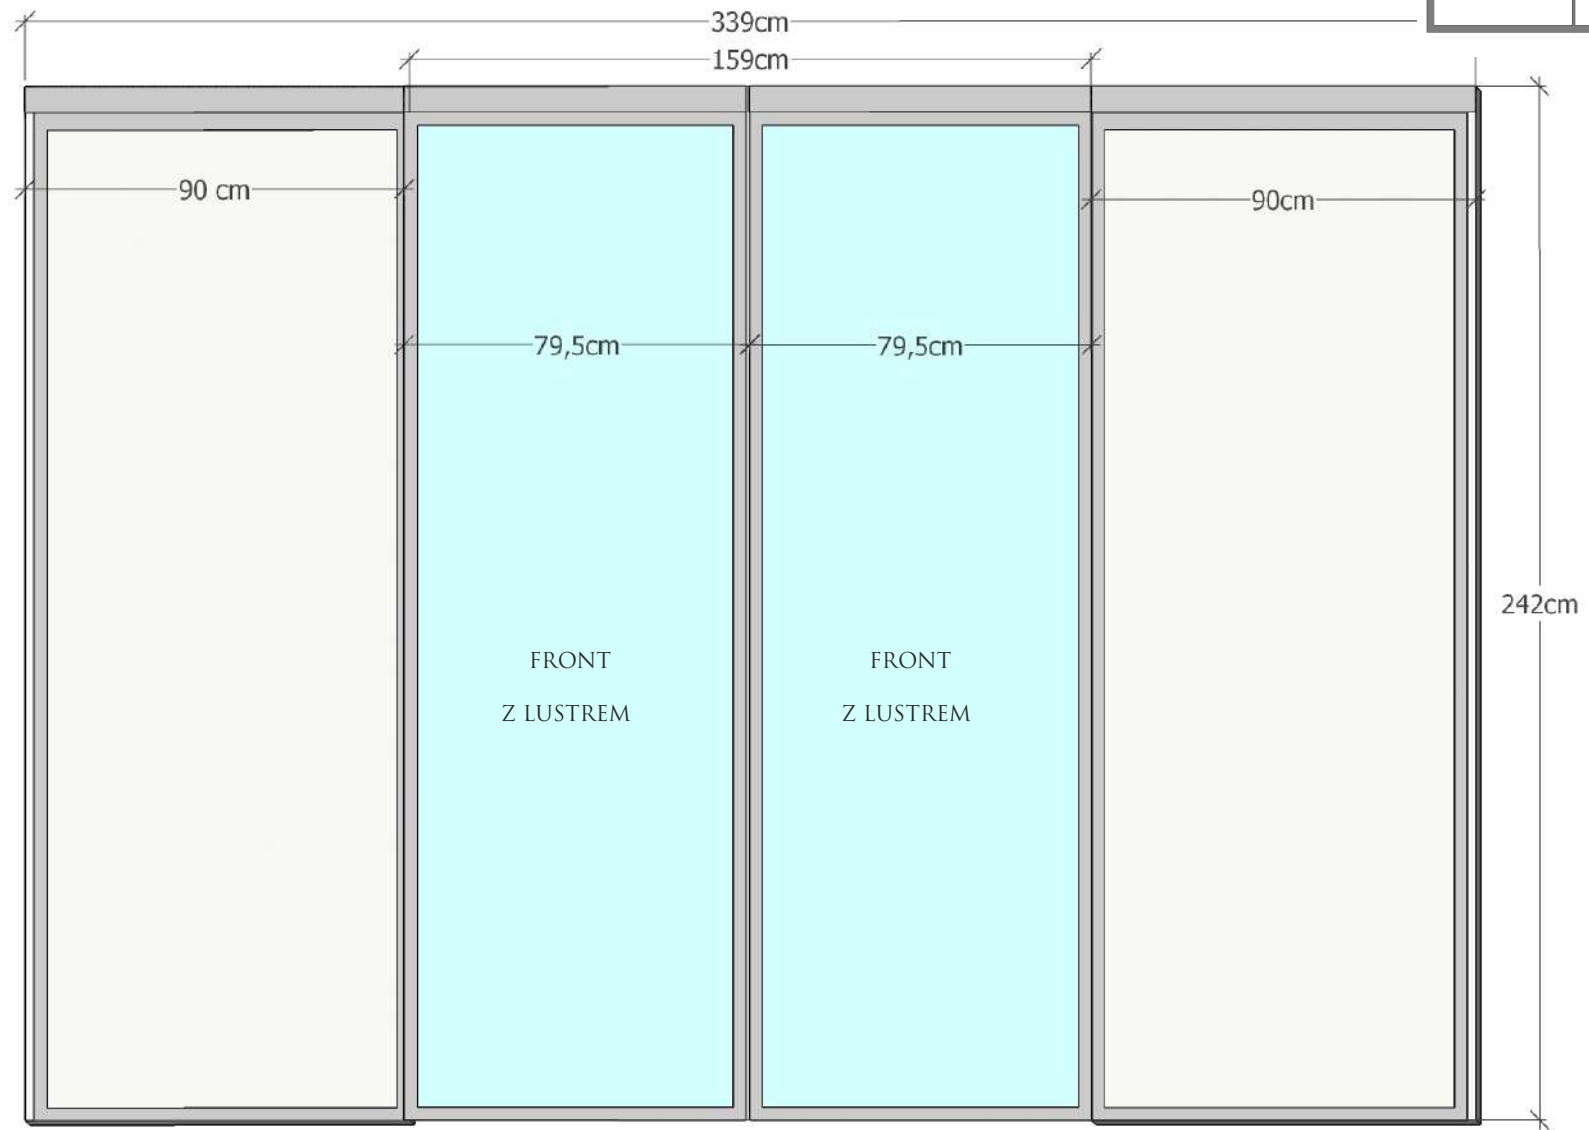

607 54 24 74

KUCHNIA SALON PRZEDPOKÓJ

UKŁAD FUNKCJONALNY- RZUT Z GÓRY
- WYMIARY MEBL, WYMIARY KOMUNIKACYJNE

WIZUALIZACJE

WIZUALIZACJE

SCHEMAT SZAFEK KUCHENNYCH- RZUT 1

SCHEMAT SZAFEK KUCHENNYCH- RZUT 2

SCHEMAT STOŁU

(Z MOŻLIWOŚCIĄ ROZŁOŻENIA)

MECHANIZM /SPOSÓB ROZKŁADANIA DOWOLNY

SCHEMAT ZABUDOWY MEBLOWEJ MEBŁOŚCIANKA WOKÓŁ TV RZUT RÓWNOLEGŁY

POKÓJ DZIEWCZYNEK

UKŁAD FUNKcjONALNY- RZUT Z GÓRY

WIZUALIZACJE

SCHEMAT SZAFY- FRONT RZUT 1

SCHEMAT SZAFY-WNĘTRZE RZUT 2

ŁAZIENKA

UKŁAD FUNKCJONALNY- RZUT Z GÓRY
- WYMIARY MERIT WYMIARY KOMUNIKACYJNE

WIZUALIZACJE

SCHEMAT SZAFEK ŁAZIENKOWYCH - RZUT 1

GARDEROBA

UKŁAD FUNKCJONALNY- RZUT Z GÓRY

WIZUALIZACJE