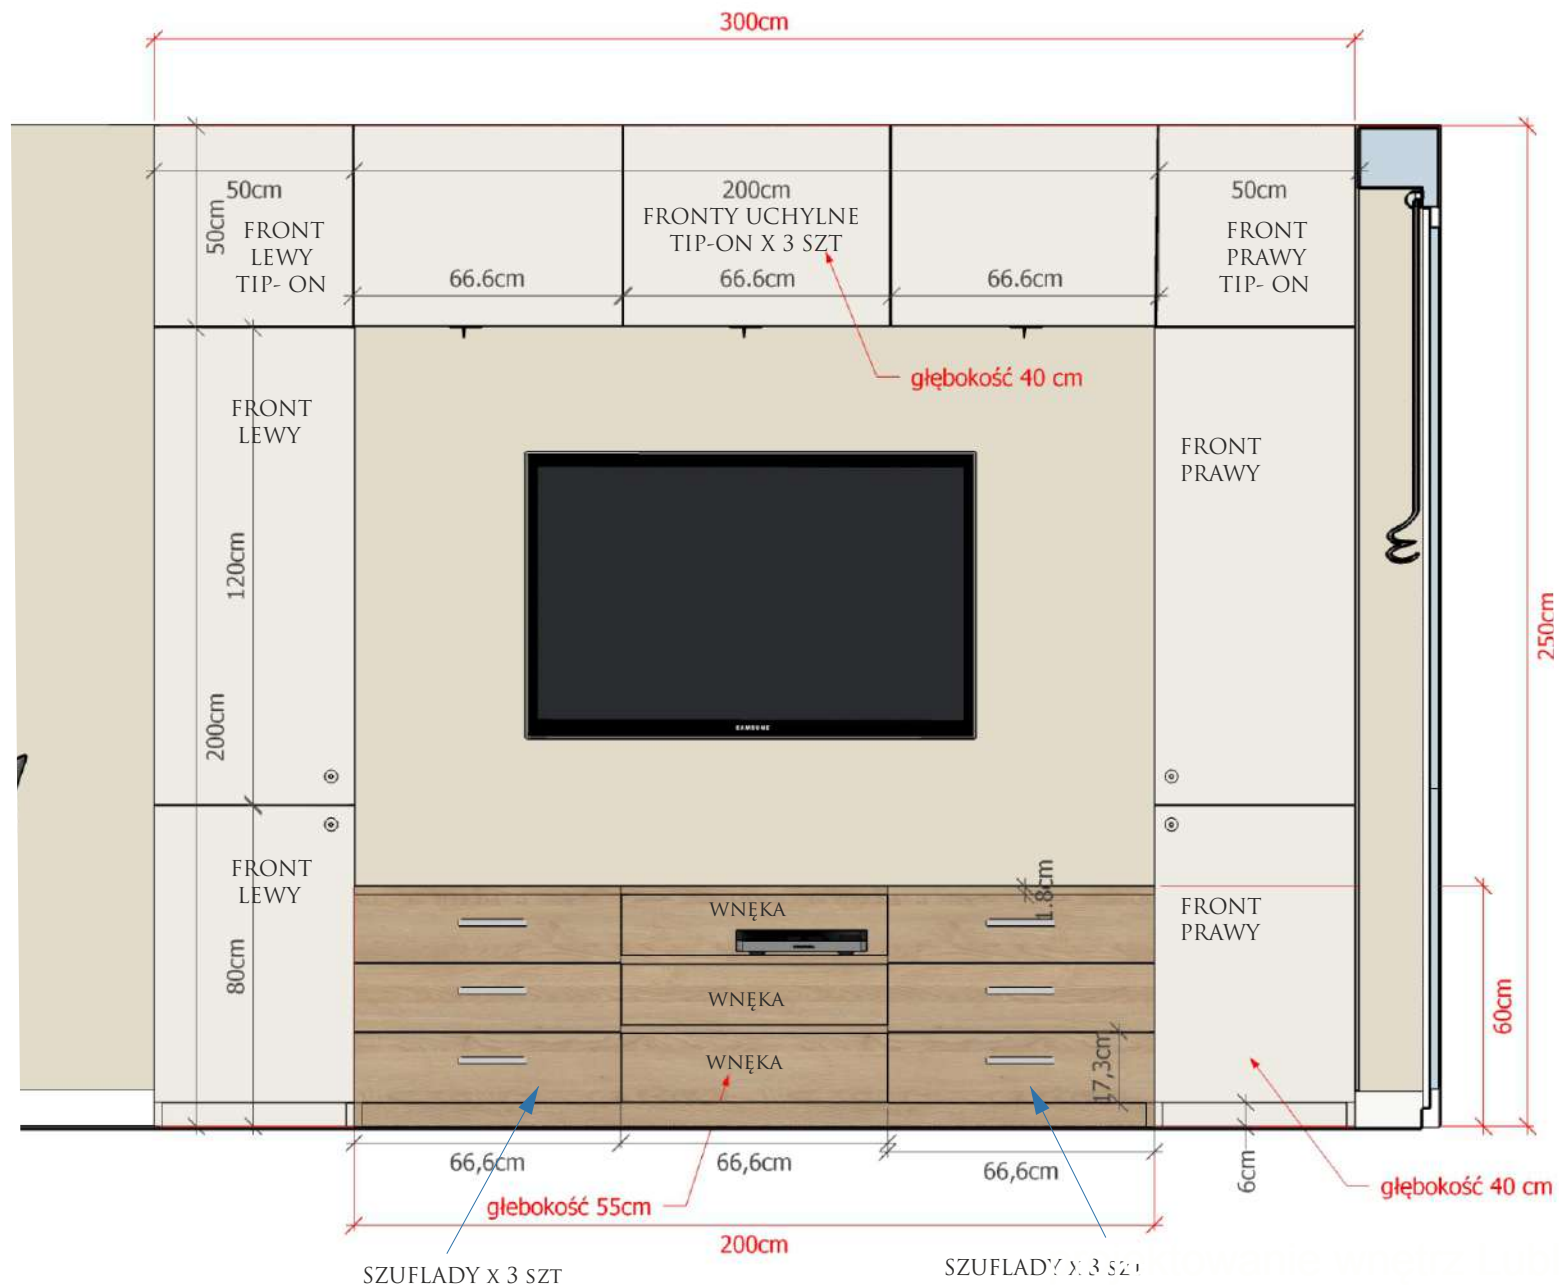

ITALUX
ZEN
30CM
CENA 468ZŁ

EGLO
TOWNSHED
SZER 100 CM
CENA 519ZŁ

ITALUX
WINDSON LED
92X12 CM H=MAX 150 CM
CENA 671ZŁ

PROJEKT
MEBLI NA WYMIAR
LUBLIN

INWESTOR: P. ZADOWOLONA

PERSPEKTYWA
STUDIO

WYKONANIE: AGNIESZKA STEPUCH

607 54 24 74

KUCHNIA SALON PRZEDPOKÓJ

UKŁAD FUNKCJONALNY- RZUT Z GÓRY
- WYMIARY MEBL, WYMIARY KOMUNIKACYJNE

WIZUALIZACJE

WIZUALIZACJE

SCHEMAT SZAFEK KUCHENNYCH- RZUT 1

SCHEMAT SZAFEK KUCHENNYCH- RZUT 2

SCHEMAT STOŁU

(Z MOŻLIWOŚCIĄ ROZŁOŻENIA)

MECHANIZM /SPOSÓB ROZKŁADANIA DOWOLNY

SCHEMAT ZABUDOWY MEBLOWEJ MEBŁOŚCIANKA WOKÓŁ TV RZUT RÓWNOLEGŁY

POKÓJ DZIEWCZYNEK

UKŁAD FUNKcjONALNY- RZUT Z GÓRY

WIZUALIZACJE

SCHEMAT SZAFY- FRONT RZUT 1

SCHEMAT SZAFY-WNĘTRZE RZUT 2

ŁAZIENKA

UKŁAD FUNKCJONALNY- RZUT Z GÓRY
- WYMIARY MERIT WYMIARY KOMUNIKACYJNE

WIZUALIZACJE

SCHEMAT SZAFEK ŁAZIENKOWYCH - RZUT 1

GARDEROBA

UKŁAD FUNKCJONALNY- RZUT Z GÓRY

WIZUALIZACJE