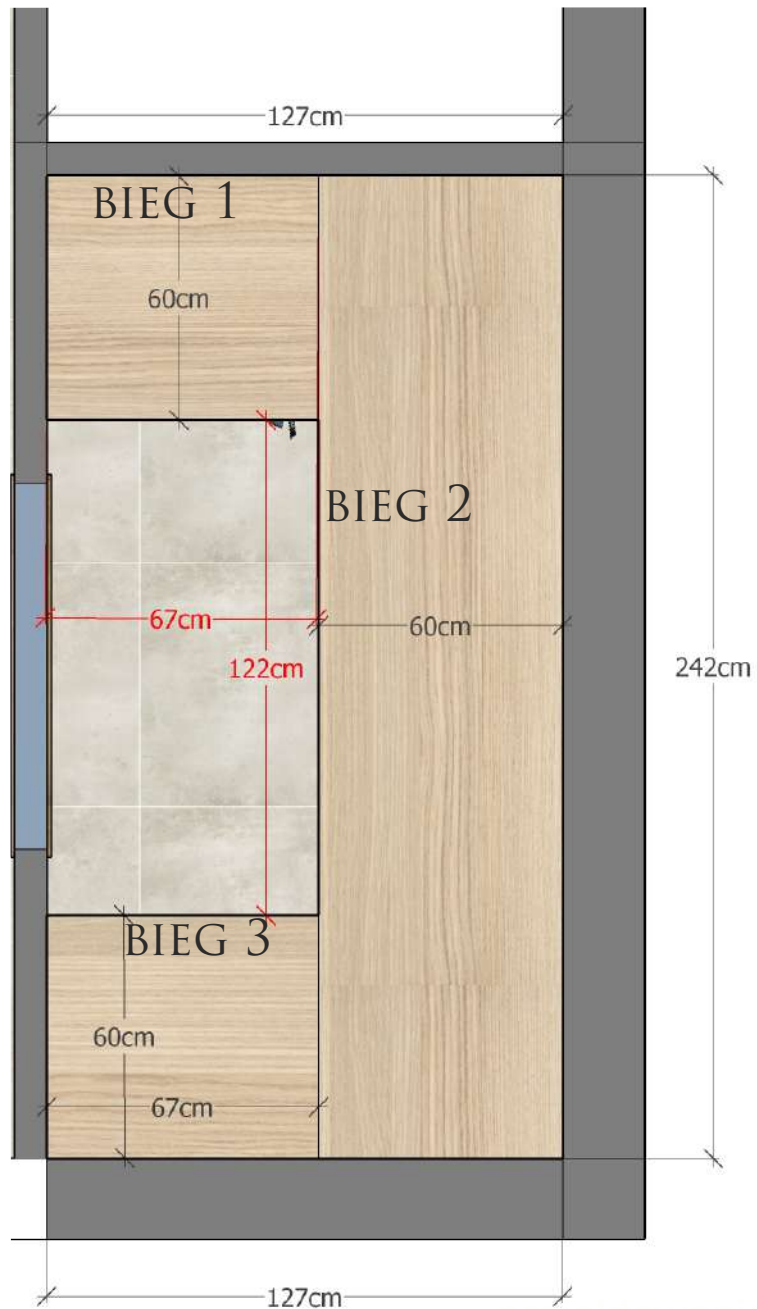

607 54 24 74

KUCHNIA SALON PRZEDPOKÓJ

UKŁAD FUNKCJONALNY- RZUT Z GÓRY
- WYMIARY MEBL, WYMIARY KOMUNIKACYJNE

WIZUALIZACJE

WIZUALIZACJE

SCHEMAT SZAFEK KUCHENNYCH- RZUT 1

SCHEMAT SZAFEK KUCHENNYCH- RZUT 2

SCHEMAT STOŁU

(Z MOŻLIWOŚCIĄ ROZŁOŻENIA)

MECHANIZM /SPOSÓB ROZKŁADANIA DOWOLNY

SCHEMAT ZABUDOWY MEBLOWEJ MEBŁOŚCIANKA WOKÓŁ TV RZUT RÓWNOLEGŁY

POKÓJ DZIEWCZYNEK

UKŁAD FUNKcjONALNY- RZUT Z GÓRY

WIZUALIZACJE

SCHEMAT SZAFY- FRONT RZUT 1

SCHEMAT SZAFY-WNĘTRZE RZUT 2

ŁAZIENKA

UKŁAD FUNKCJONALNY- RZUT Z GÓRY
- WYMIARY MERIT WYMIARY KOMUNIKACYJNE

WIZUALIZACJE

SCHEMAT SZAFEK ŁAZIENKOWYCH - RZUT 1

GARDEROBA

UKŁAD FUNKCJONALNY- RZUT Z GÓRY

WIZUALIZACJE