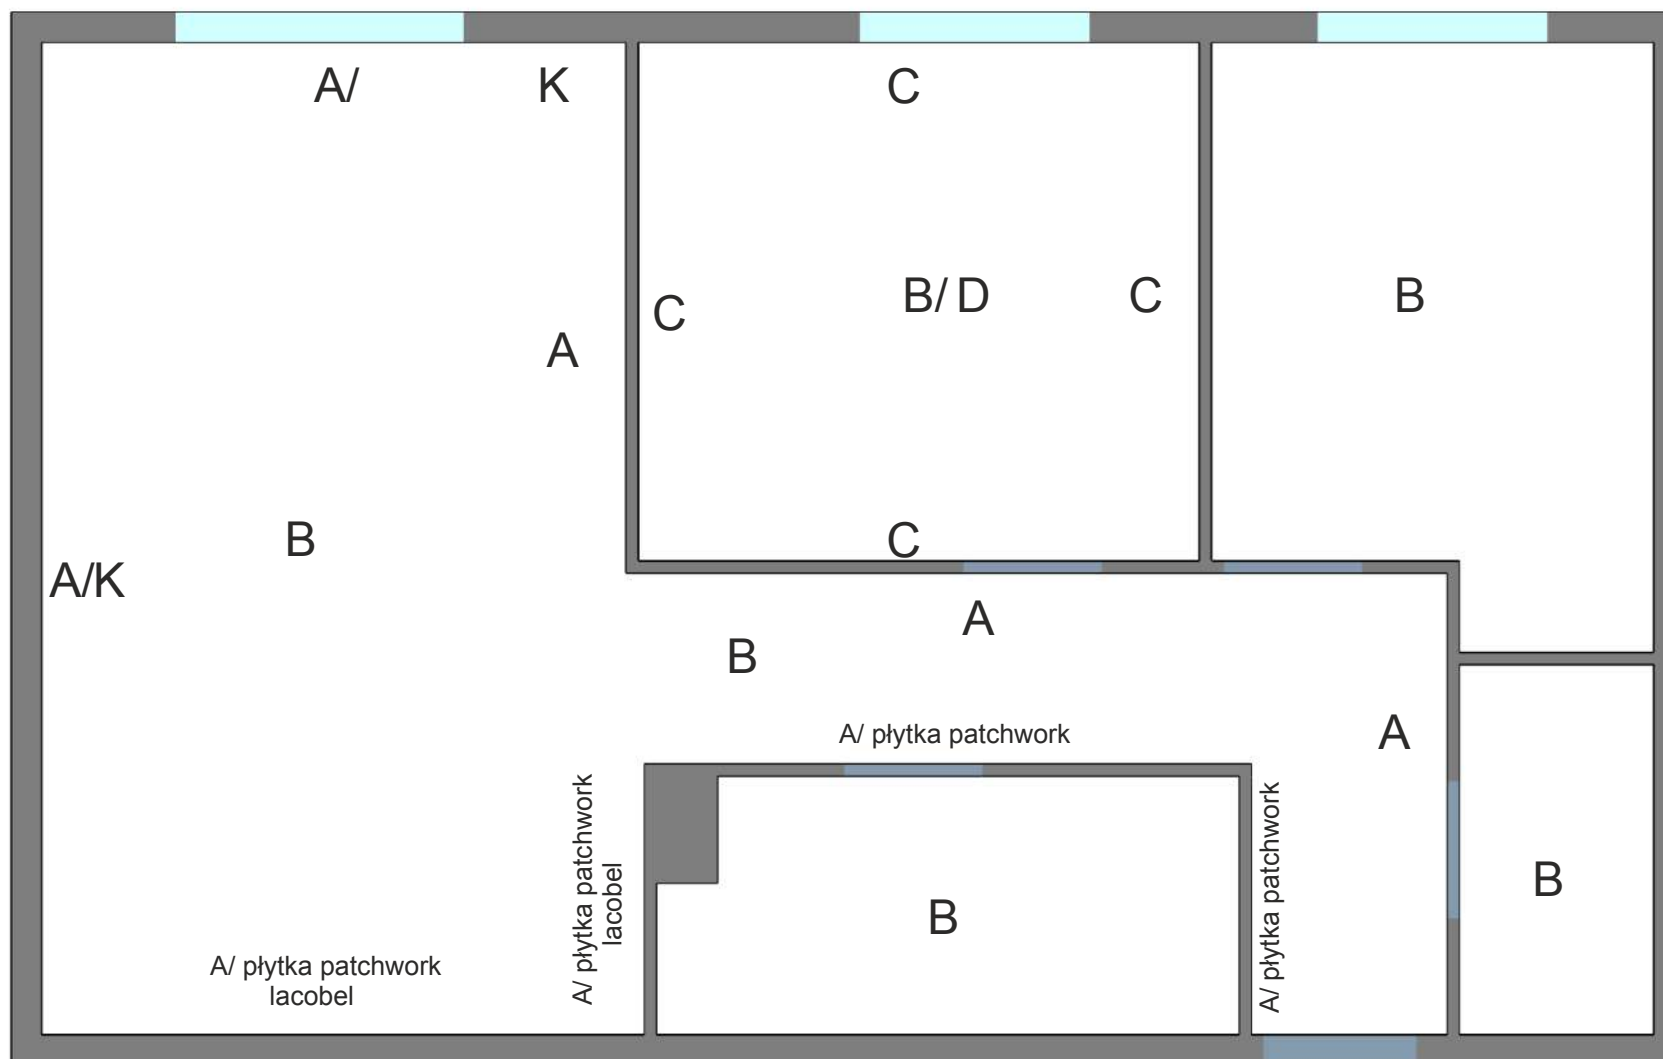

POWIERZCHNIE MALARSKIE

FARBA TEKNOS

A - TK H484 LUB TK G457 - BEŻ 73 M² - BIORA 3

B - TK J503 - ZŁAMANA BIEL - SUFIY CAŁOŚĆ - 56 M² - BIORA 4

K- KAMIEN DEKORACYJNY INCANA MODERNO FROST- -6 M²

C- TK Y484 - BEŻ - 31M² - BIORA 4

D- TK G303- ŻÓŁTY BALDACHIMY 10 M² - BIORA 4