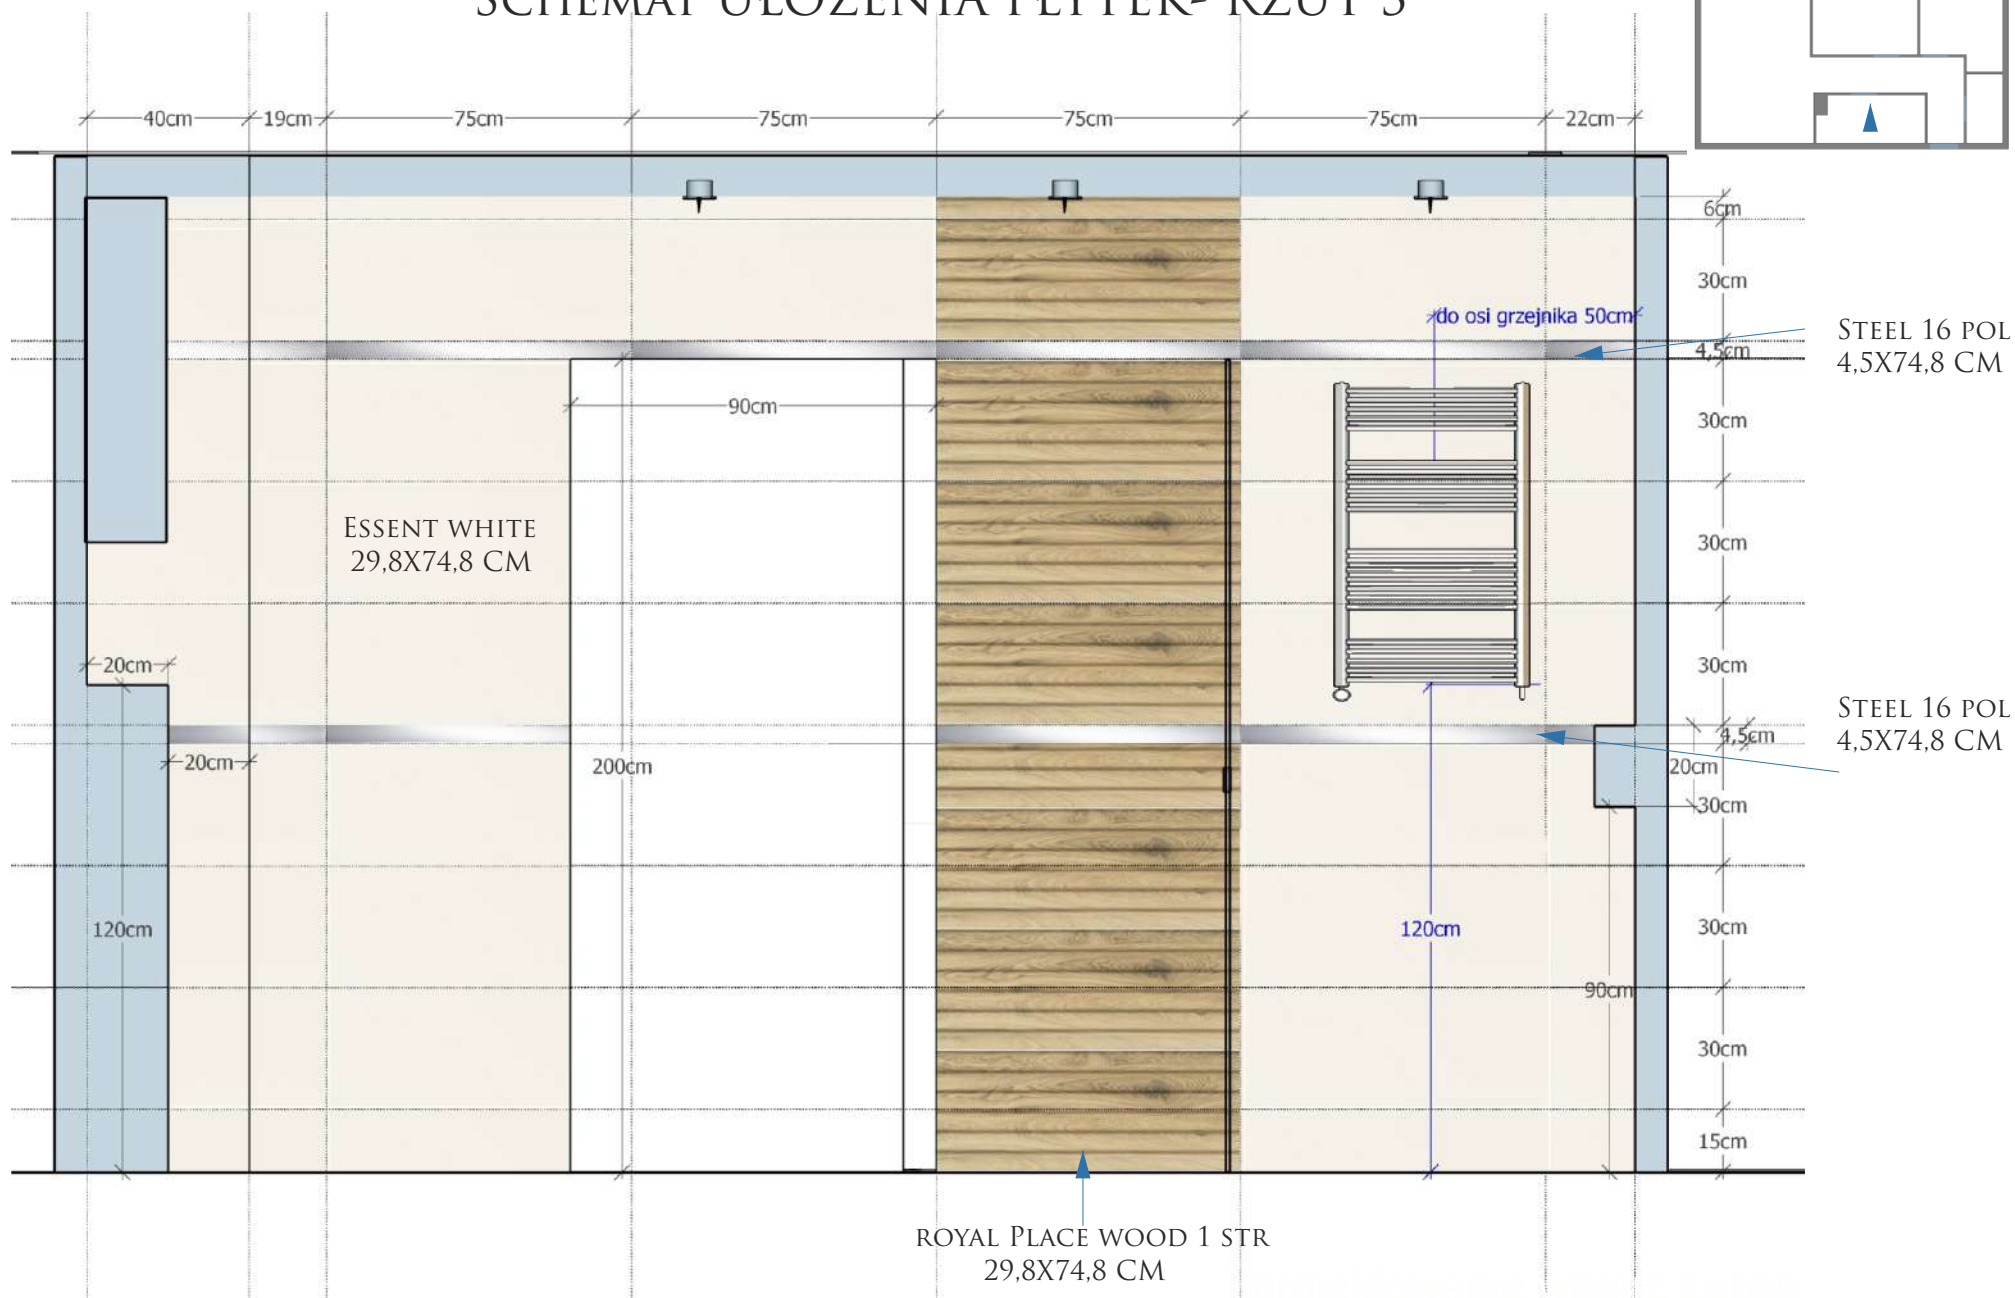

SCHEMAT UŁOŻENIA PODŁOGI- RZUT Z GÓRY

SCHEMAT PRZEDSTAWIA PŁYTKĘ W FORMACIE 22,3X89,8CM
MOŻNA ZASTOWAĆ FORMAT 19X119,8 CM
DO DECYZJI INWESTORA.

SCHEMAT UŁOŻENIA PŁYTEK- RZUT 1

LOKALIZACJA BATERII, LUSTRA

SCHEMAT UŁOŻENIA PŁYTEK- RZUT 2

SCHEMAT UŁOŻENIA PŁYTEK- RZUT 3

SCHEMAT UŁOŻENIA PŁYTEK- RZUT 4

POKÓJ DZIEWCZYNEK

UKŁAD FUNKCJONALNY- RZUT Z GÓRY

WIZUALIZACJE

WIZUALIZACJE

RZUTY I PRZEKROJE