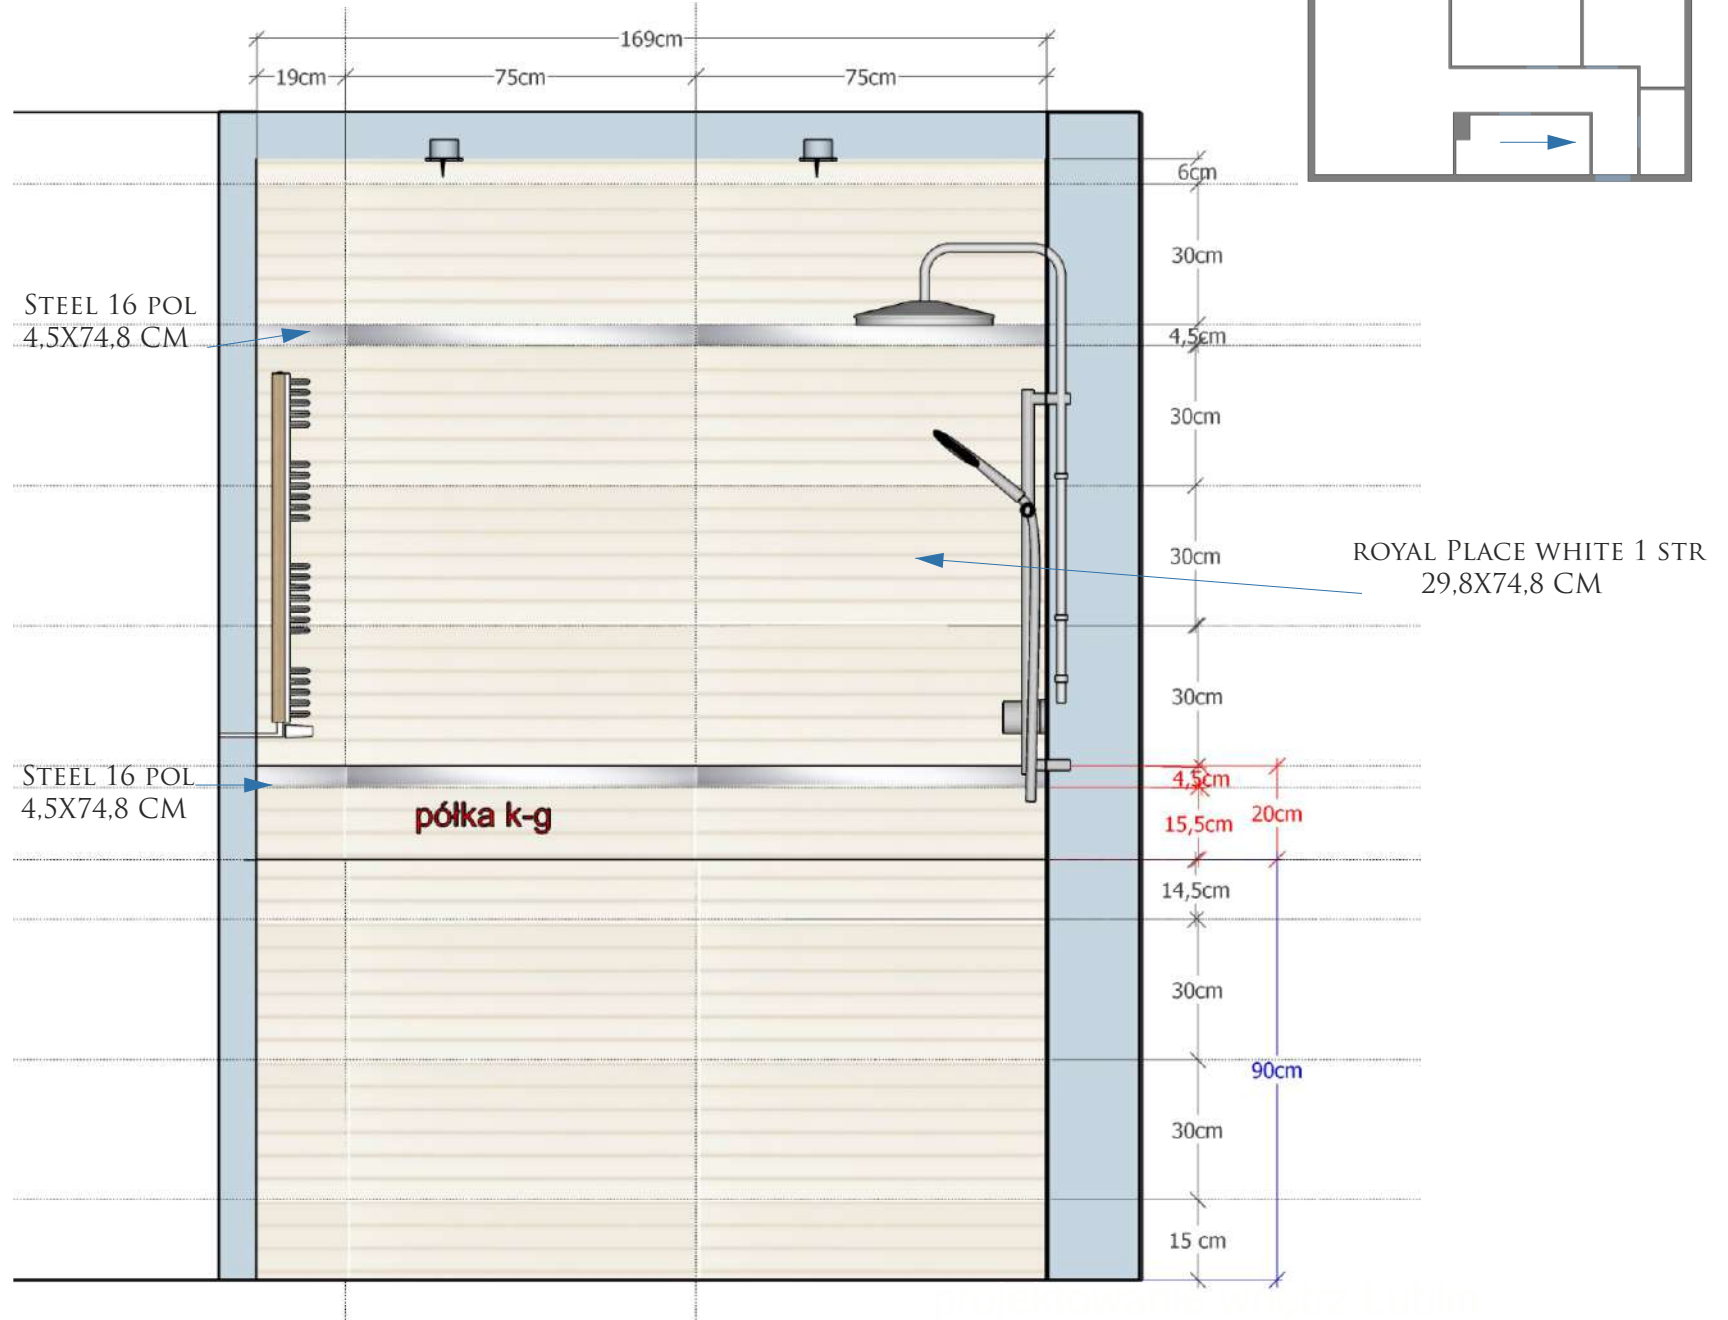

STEEL 16 POL
4,5X74,8 CM

ROYAL PLACE WOOD STR
22,3X 89,8 CM
LUB 19 X119,8CM,

SUGEROWANA FUGA 2 MM - MAPEI 10 BIAŁA
RÓWNIEŻ DO PŁYTEK DREWNOPODOBNYCH

RZUTY I PRZEKROJE

ROZMIESZCZENIE PUNKTÓW ŚWIETLNYCH W SUFICIE PODWIESZANYM - KUCHNIA
SUFIT OBNIŻONY O 10 CM

SCHEMAT UŁOŻENIA PODŁOGI- RZUT Z GÓRY

SCHEMAT PRZEDSTAWIA PŁYTKĘ W FORMACIE 22,3X89,8CM
MOŻNA ZASTOWAĆ FORMAT 19X119,8 CM
DO DECYZJI INWESTORA.

SCHEMAT UŁOŻENIA PŁYTEK- RZUT 1

LOKALIZACJA BATERII, LUSTRA

SCHEMAT UŁOŻENIA PŁYTEK- RZUT 2

SCHEMAT UŁOŻENIA PŁYTEK- RZUT 3

SCHEMAT UŁOŻENIA PŁYTEK- RZUT 4

POKÓJ DZIEWCZYNEK

UKŁAD FUNKCJONALNY- RZUT Z GÓRY

WIZUALIZACJE

WIZUALIZACJE

RZUTY I PRZEKROJE