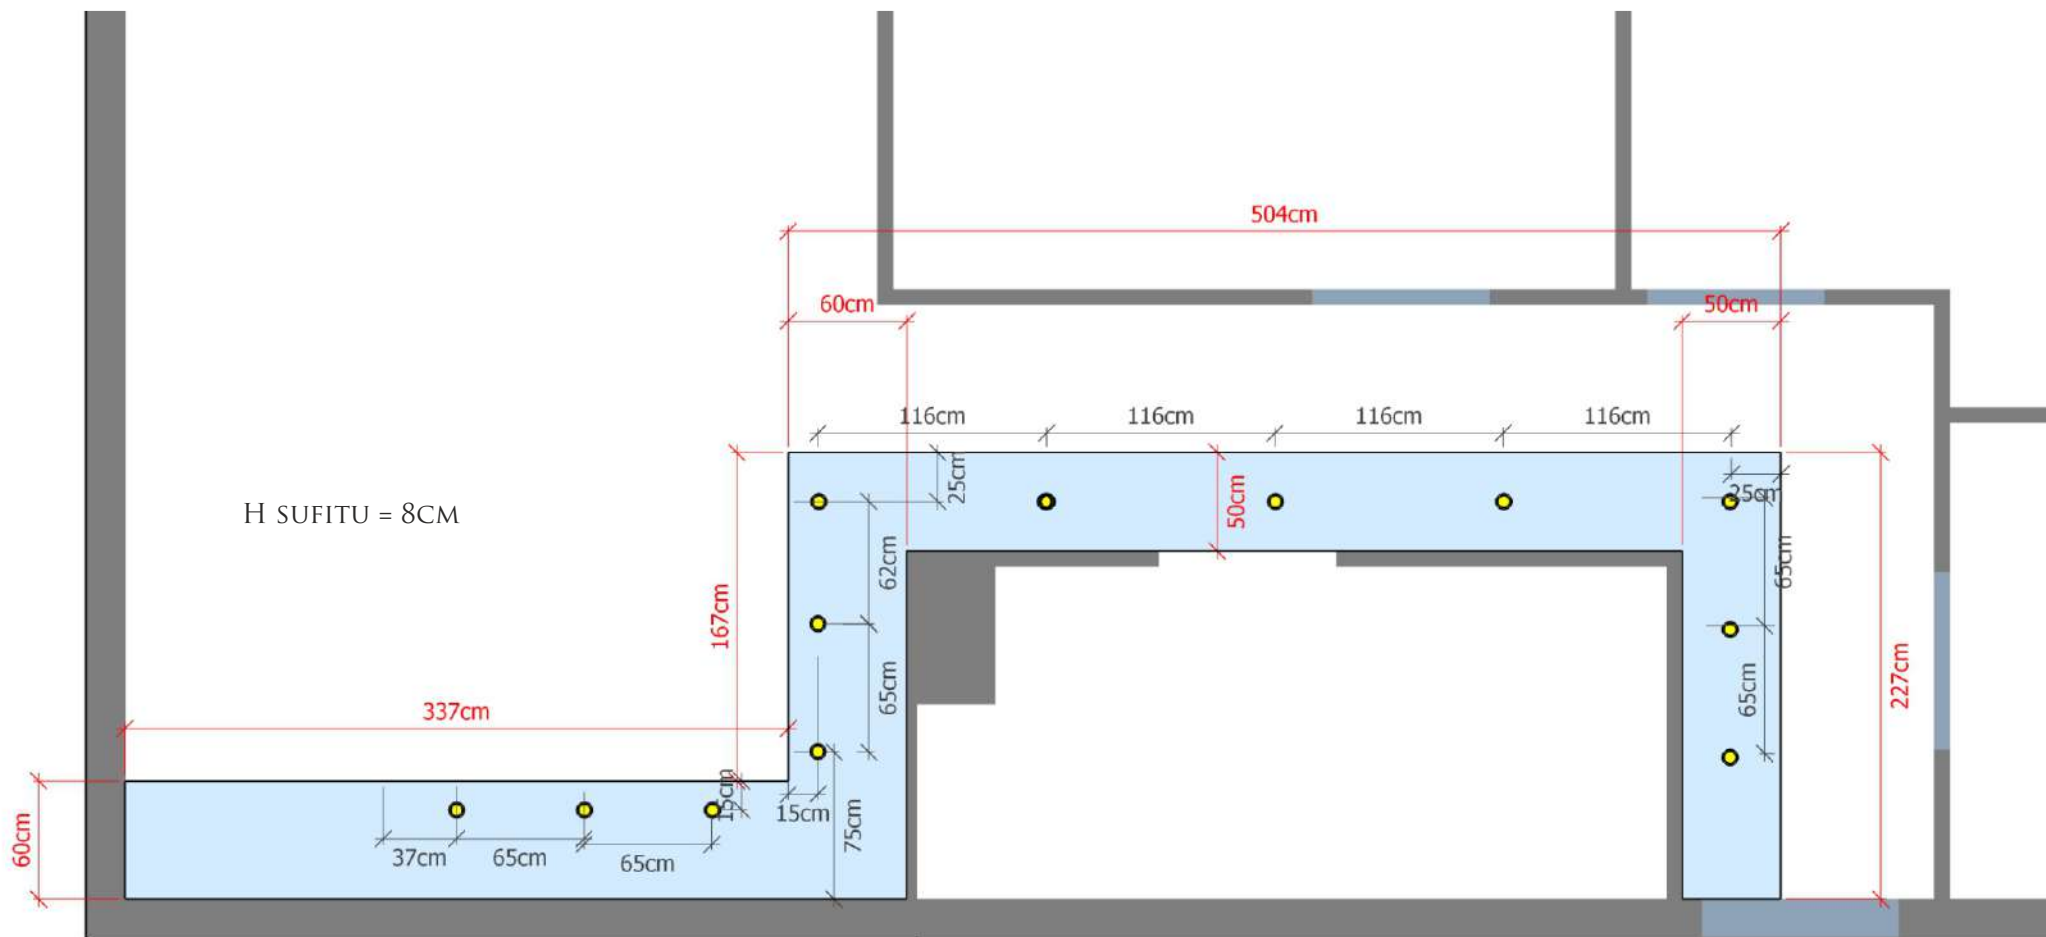

UWAGI:

GNIAZDA KUCHNIA:

Gniazda od sprzętu AGD celowo umieszczone zostały poza jego obrysem, w celu umożliwienia dosunięcia go do głębokości zabudowy kuchennej (60cm)

Gniazda wtykowe **nad blatem KUCHNIA, ŁAZIENKA (NB) h=100 cm (do osi ramki) wysokość blatu 85 cm**

Gniazdo wtykowe Zmywarka_ Z **h = ok. 60 cm** nad przyłączem wod - kan

Gniazdo wtykowe Lodówka_ L (nad lodówką) **h = ok. 210 cm**

Gniazdo wtykowe pralka **h = ok. 60 cm** nad przyłączem wod - kan

Wpust do taśm led w oświetleniu podszafrkowym **h = ok.190 cm**

Łączniki oświetlenia w pokojach należy instalować na wysokości 145 cm od poziomu podłogi z wyjątkiem miejsc zaznaczonych inaczej.

Gniazda wtykowe należy montować 30 cm od poziomu podłogi z wyjątkiem miejsc zaznaczonych inaczej

PROJEKT PRZYŁĄCZY WODNO - KANALIZACYJNYCH

ROZMIESZCZENIE PUNKTÓW ŚWIETLNYCH W SUFICIE PODWIESZANYM KUCHNIA, PRZEDPOKÓJ WYMIARY SUFITU

SCHEMAT UŁOŻENIA PODŁÓG

PODŁOGA PANEL:

SUMA CAŁOŚĆ: 48,1 m.2

LISTWY PRZYPODŁOGOWE BIAŁE H=9CM- CAŁOŚĆ MIESZKANIA = 43,58 MB