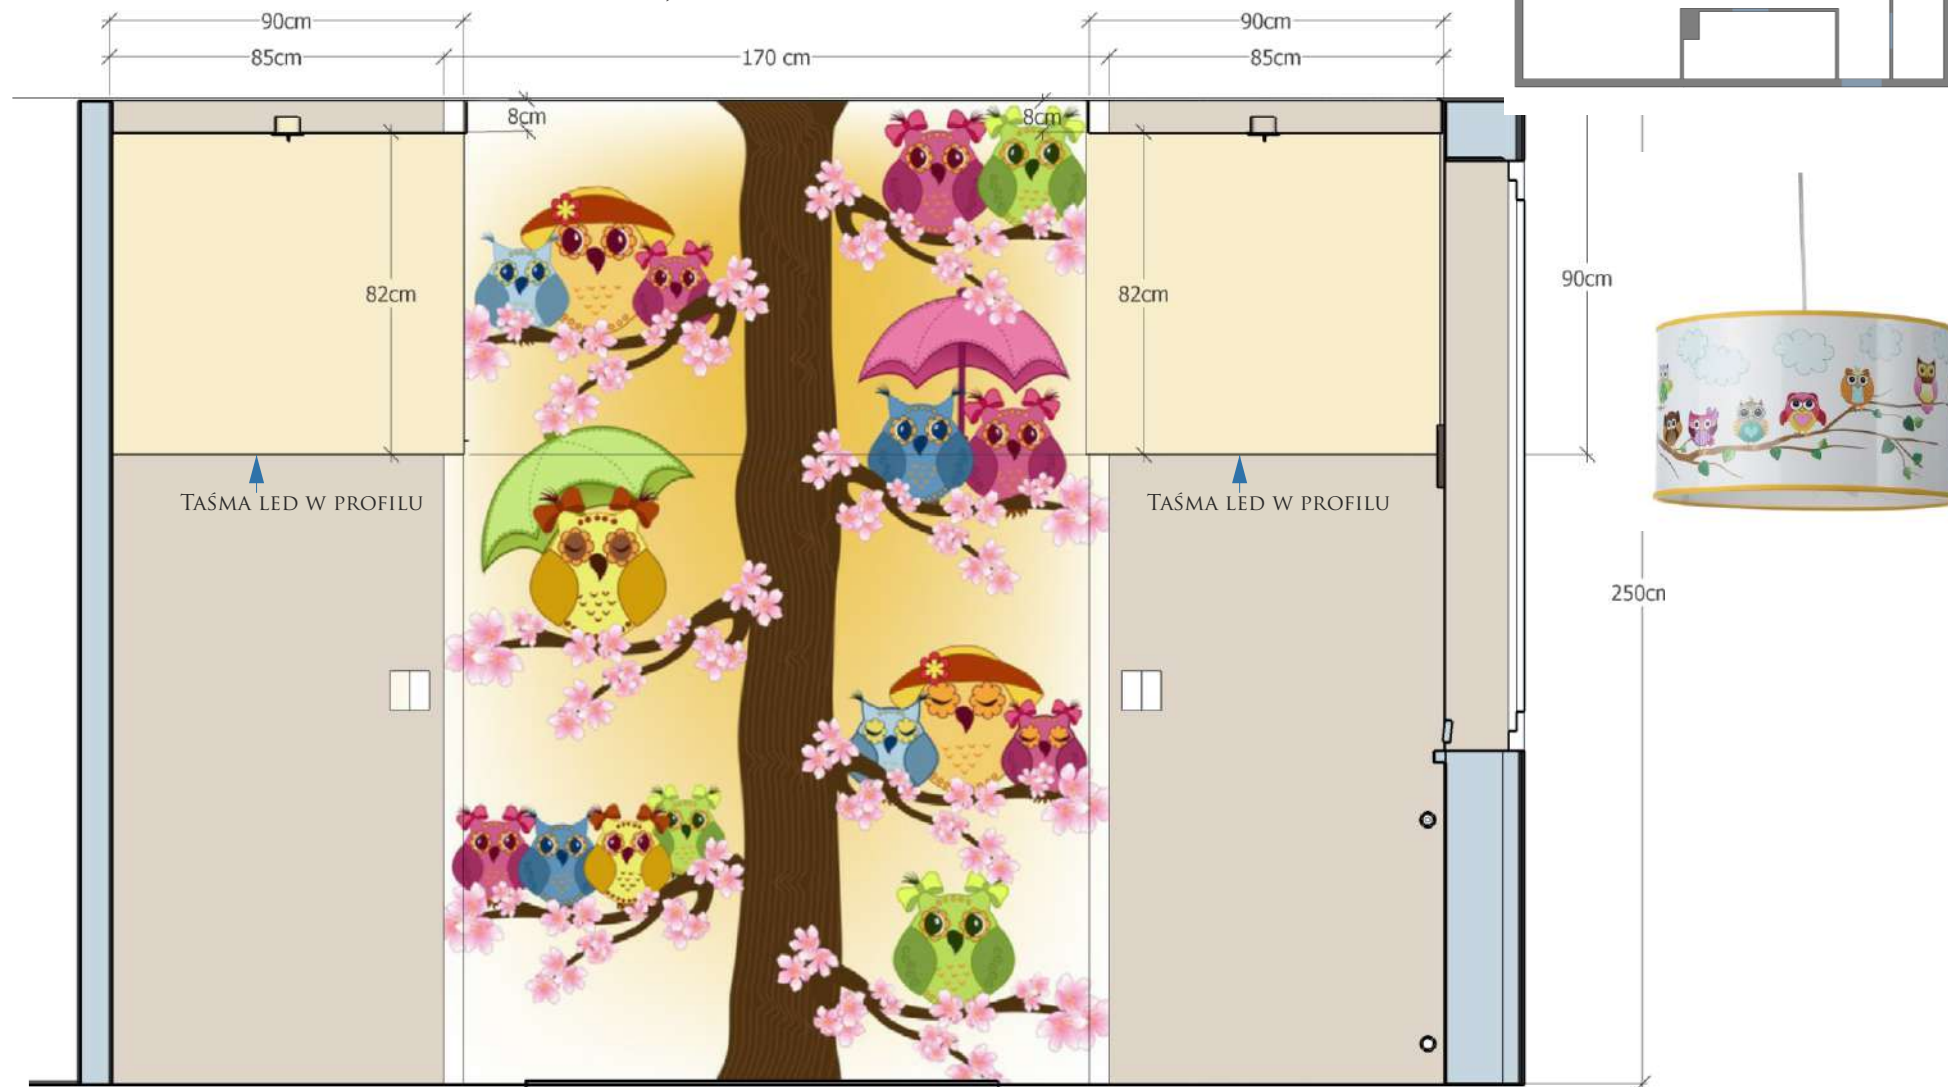

SCHEMAT UŁOŻENIA PODŁOGI- RZUT Z GÓRY

SCHEMAT PRZEDSTAWIA PŁYTKĘ W FORMACIE 22,3X89,8CM
MOŻNA ZASTOWAĆ FORMAT 19X119,8 CM
DO DECYZJI INWESTORA.

SCHEMAT UŁOŻENIA PŁYTEK- RZUT 1

LOKALIZACJA BATERII, LUSTRA

SCHEMAT UŁOŻENIA PŁYTEK- RZUT 2

SCHEMAT UŁOŻENIA PŁYTEK- RZUT 3

SCHEMAT UŁOŻENIA PŁYTEK- RZUT 4

POKÓJ DZIEWCZYNEK

UKŁAD FUNKCJONALNY- RZUT Z GÓRY

WIZUALIZACJE

WIZUALIZACJE

RZUTY I PRZEKROJE

SCHEMAT ROZMIESZCZENIE PUNKTÓW W SUFICIE PODWIESZANYM
BALDACHIMY

SCHEMAT MONTAŻU FOTOTAPETY
SCHEMAT BALDACHIMÓW
LOKALIZACJA WŁACZNIKÓW

BALDACHIMY NAŚCINNE 90X82X8CM

MATERIAŁY WYKOŃCZENIOWE

ŁAZIENKA

ZESTAW PRYSZNICOWY
KLUDI ZENTA