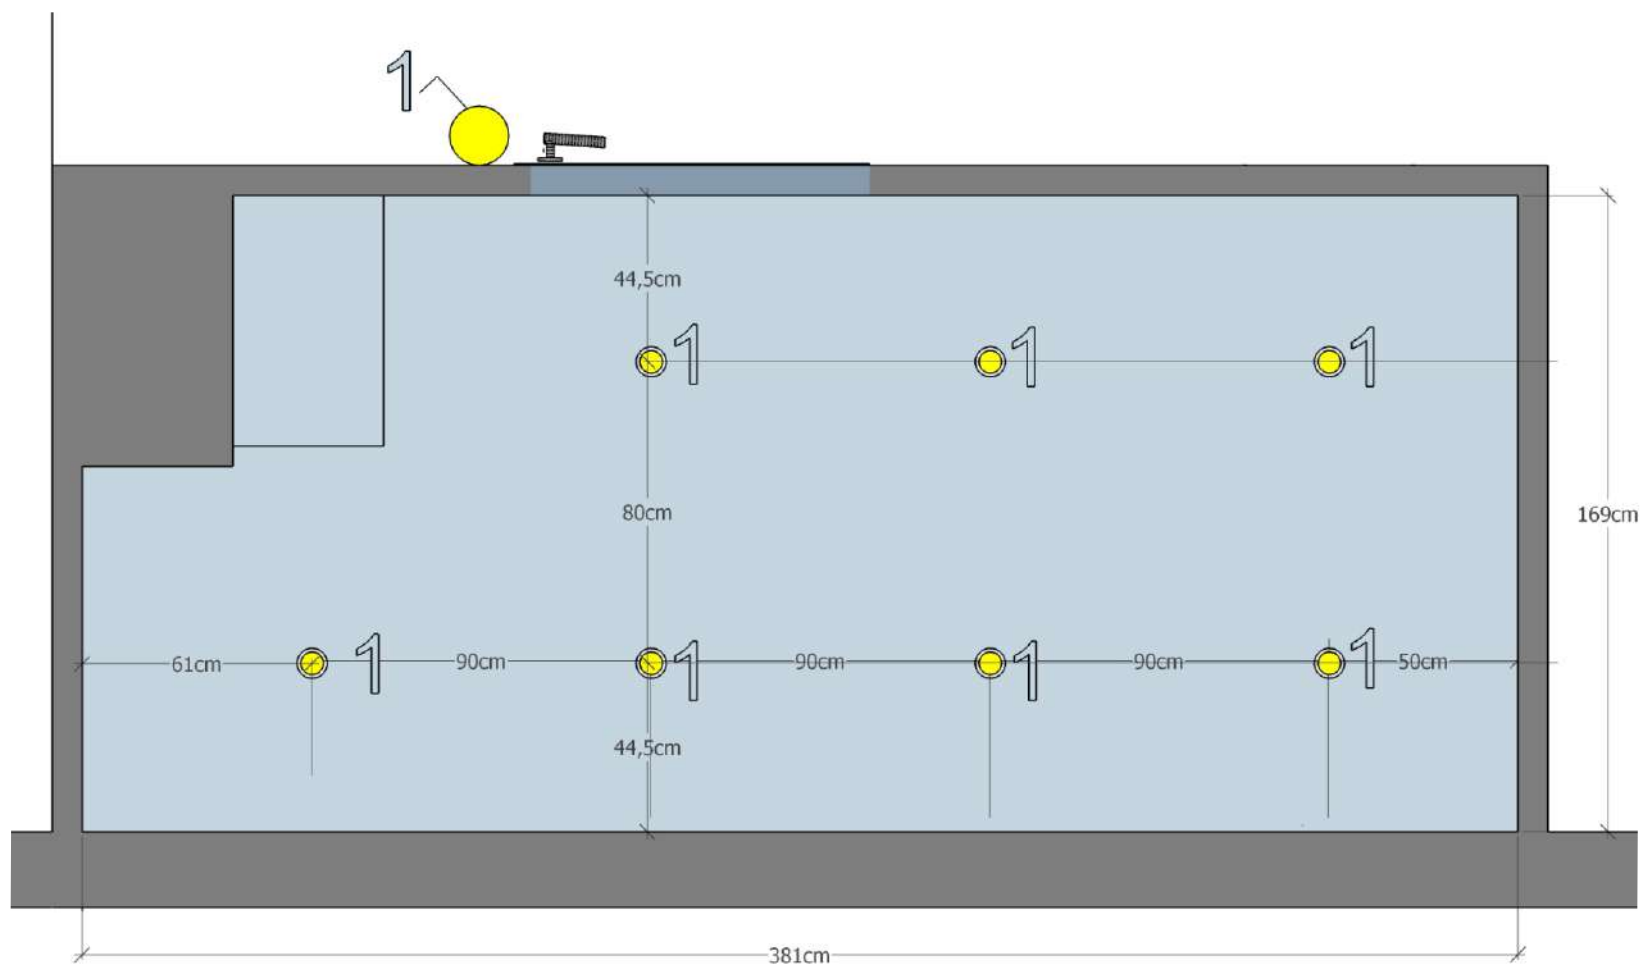

SCHEMAT UŁOŻENIA PODŁOGI- RZUT Z GÓRY

SCHEMAT PRZEDSTAWIA PŁYTKĘ W FORMACIE 22,3X89,8CM
MOŻNA ZASTOWAĆ FORMAT 19X119,8 CM
DO DECYZJI INWESTORA.

SCHEMAT UŁOŻENIA PŁYTEK- RZUT 1

LOKALIZACJA BATERII, LUSTRA