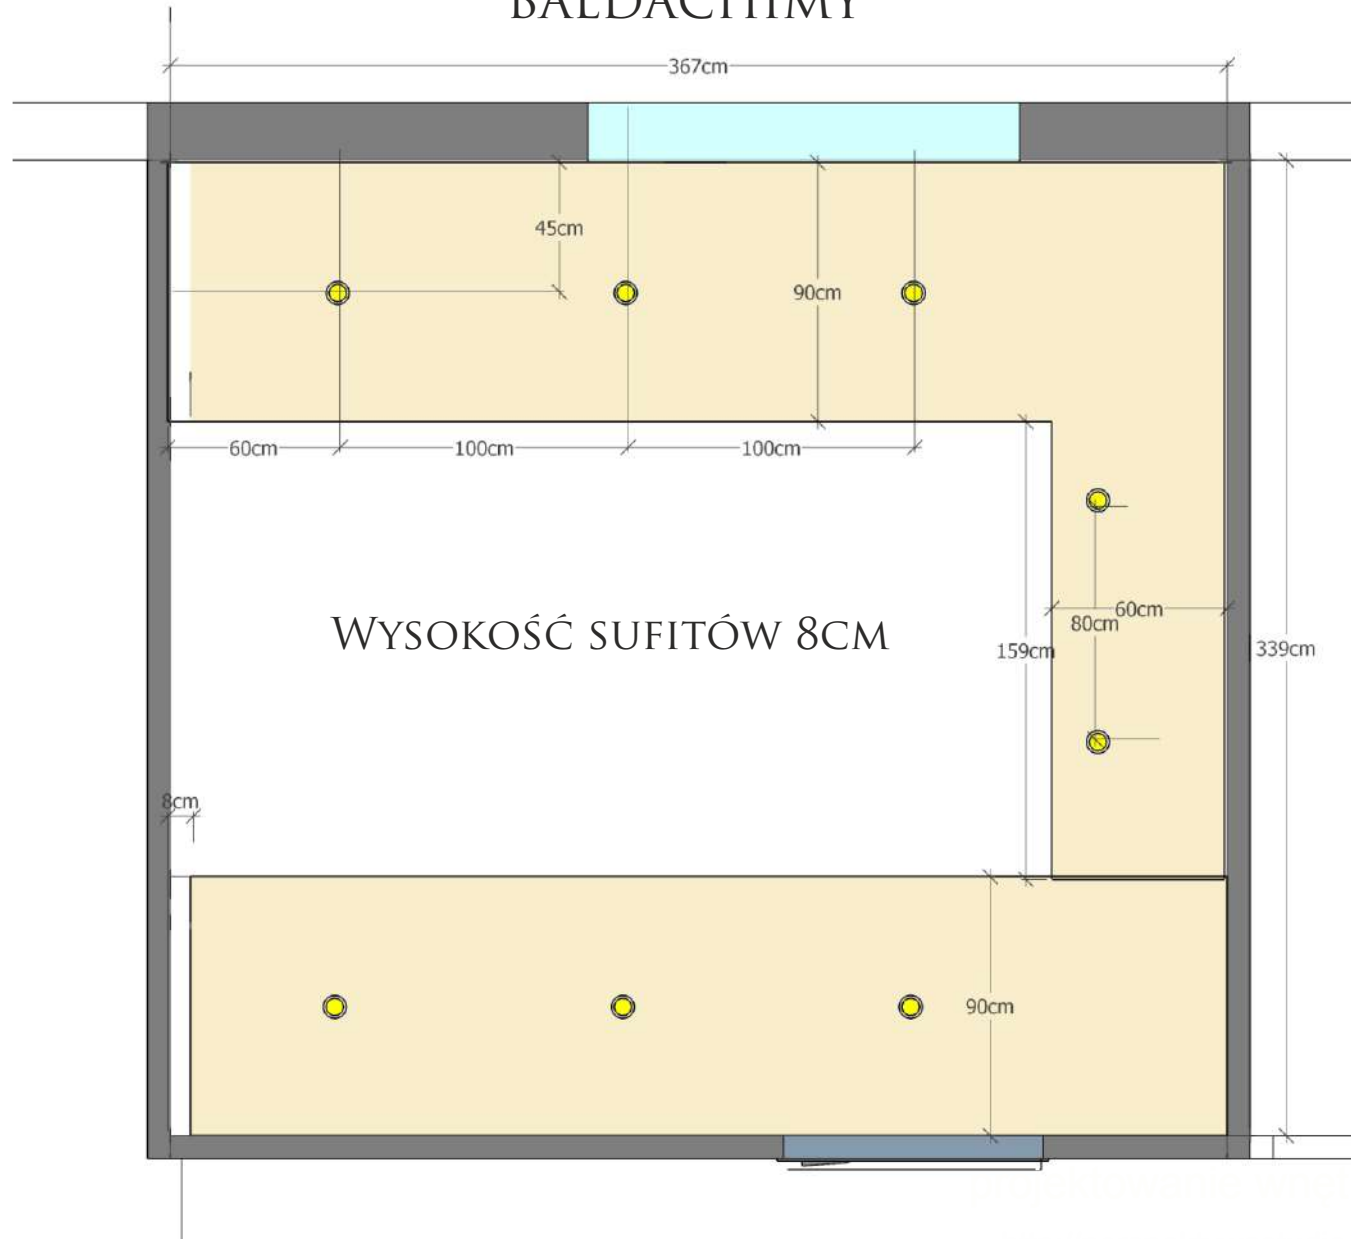

RZUTY I PRZEKROJE

SCHEMAT ROZMIESZCZENIE PUNKTÓW W SUFICIE PODWIESZANYM
BALDACHIMY