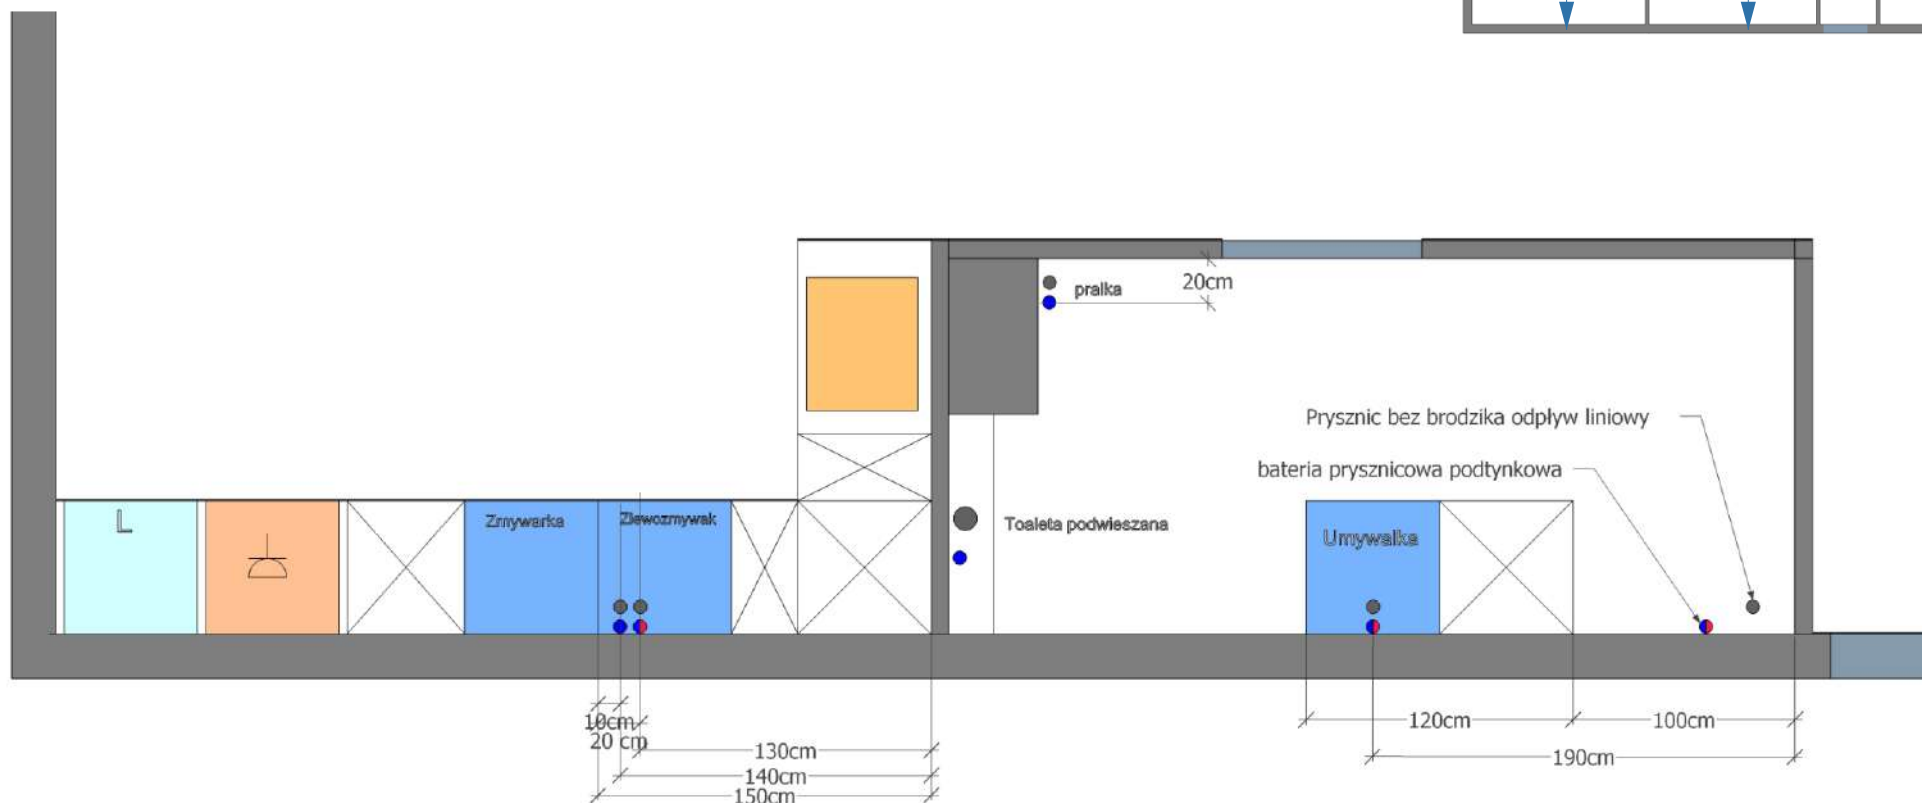

Gniazdo wtykowe Zmywarka_ Z **h = ok. 60 cm** nad przyłączem wod - kan

Gniazdo wtykowe Lodówka_ L (nad lodówką) **h = ok. 210 cm**

Gniazdo wtykowe pralka **h = ok. 60 cm** nad przyłączem wod - kan

Wpust do taśm led w oświetleniu podszafrkowym **h = ok.190 cm**

Łączniki oświetlenia w pokojach należy instalować na wysokości 145 cm od poziomu podłogi z wyjątkiem miejsc zaznaczonych inaczej.

Gniazda wtykowe należy montować 30 cm od poziomu podłogi z wyjątkiem miejsc zaznaczonych inaczej

PROJEKT PRZYŁĄCZY WODNO - KANALIZACYJNYCH

ROZMIESZCZENIE PUNKTÓW ŚWIETLNYCH W SUFICIE PODWIESZANYM KUCHNIA, PRZEDPOKÓJ WYMIARY SUFITU

SCHEMAT UŁOŻENIA PODŁÓG

PODŁOGA PANEL:

SUMA CAŁOŚĆ: 48,1 m.2

LISTWY PRZYPODŁOGOWE BIAŁE H=9CM- CAŁOŚĆ MIESZKANIA = 43,58 MB