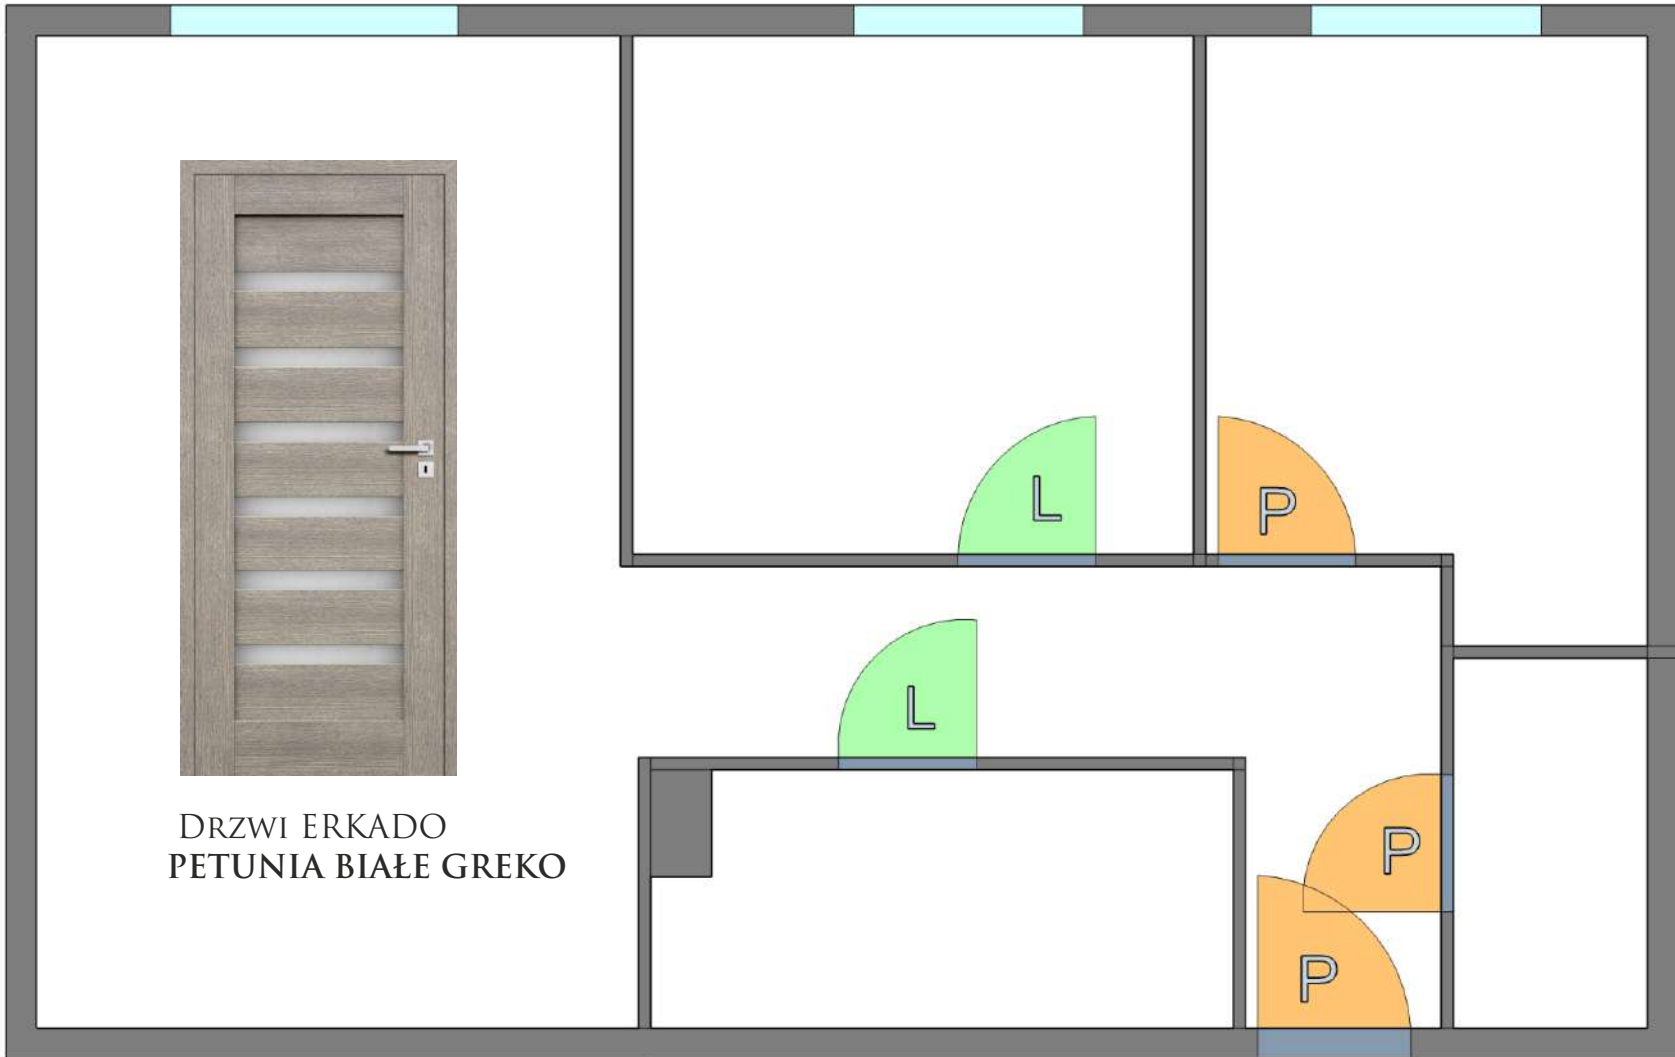

DRZWI _ UKŁAD

DRZWI ERKADO
PETUNIA BIAŁE GREKO