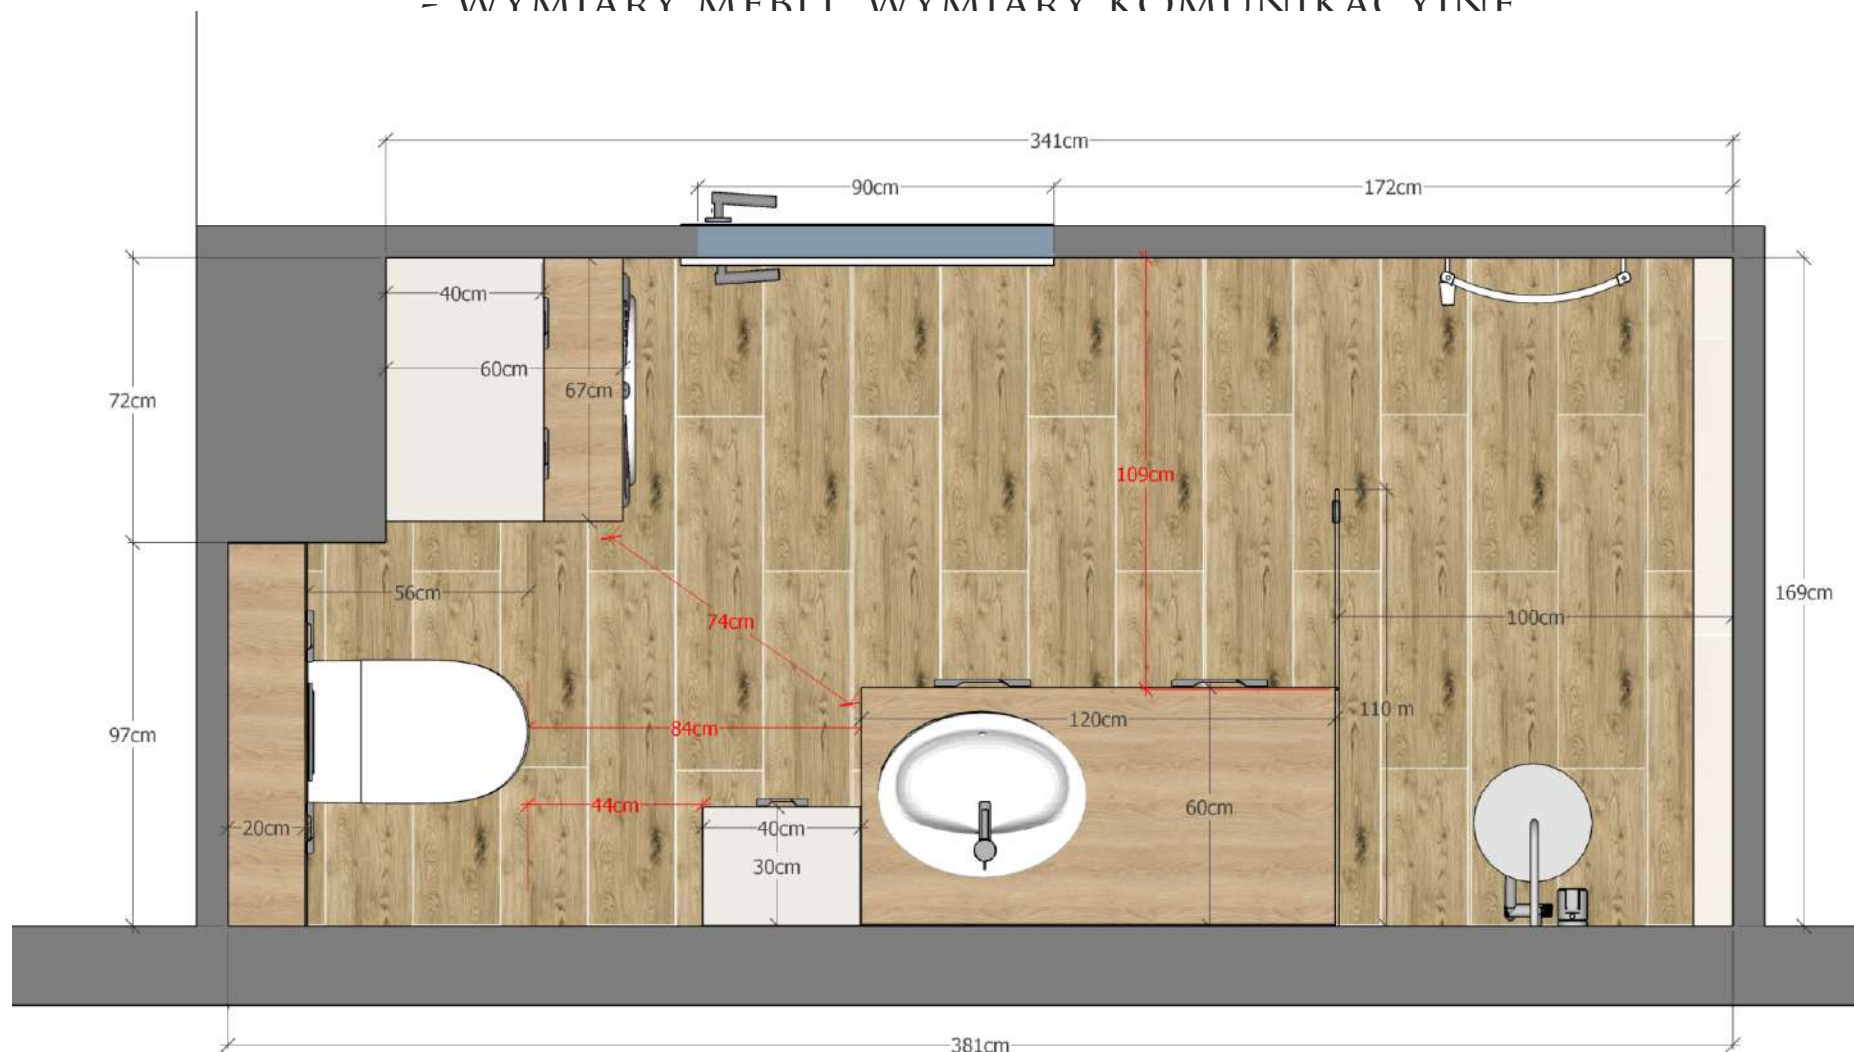

607 54 24 74

KUCHNIA SALON PRZEDPOKÓJ

UKŁAD FUNKCJONALNY- RZUT Z GÓRY
- WYMIARY MEBL, WYMIARY KOMUNIKACYJNE

WIZUALIZACJE

WIZUALIZACJE

SCHEMAT SZAFEK KUCHENNYCH- RZUT 1

SCHEMAT SZAFEK KUCHENNYCH- RZUT 2

SCHEMAT STOŁU

(Z MOŻLIWOŚCIĄ ROZŁOŻENIA)

MECHANIZM /SPOSÓB ROZKŁADANIA DOWOLNY

SCHEMAT ZABUDOWY MEBLOWEJ MEBŁOŚCIANKA WOKÓŁ TV RZUT RÓWNOLEGŁY

POKÓJ DZIEWCZYNEK

UKŁAD FUNKcjONALNY- RZUT Z GÓRY

WIZUALIZACJE

SCHEMAT SZAFY- FRONT RZUT 1

SCHEMAT SZAFY-WNĘTRZE RZUT 2

ŁAZIENKA

UKŁAD FUNKCJONALNY- RZUT Z GÓRY
- WYMIARY MERIT WYMIARY KOMUNIKACYJNE

WIZUALIZACJE

SCHEMAT SZAFEK ŁAZIENKOWYCH - RZUT 1

GARDEROBA

UKŁAD FUNKCJONALNY- RZUT Z GÓRY

WIZUALIZACJE